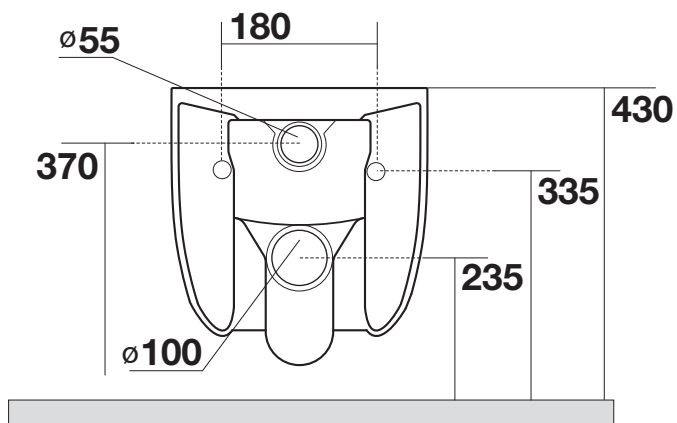

AXA

GLOMP

02010 vaso sospeso

NO-RIM

02010 wall hung wc

NO-RIM

N.B.: Le misure indicate possono subire una variazione dello 0,8 % circa, dovuta ad usura stampi o a piccole variazioni delle caratteristiche tecniche relative alle materie prime che compongono l' impasto.

N.B.: Indicated size could have a variation of about 0,8 % due to the usure of the moulds or the small variations of the raw materials' technical characteristics used in the mixture.