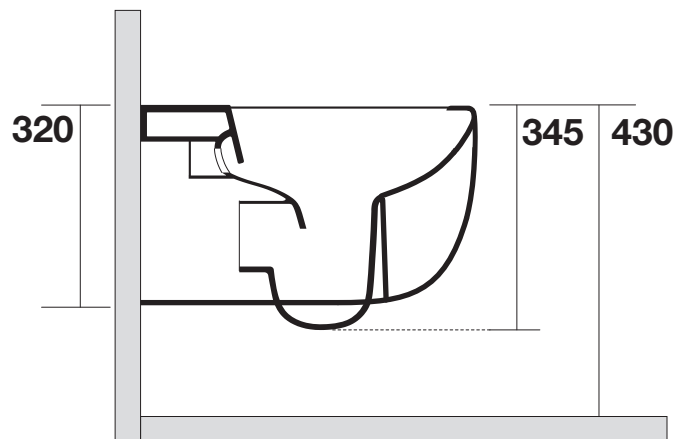

AXA

GLOMP

02010 vaso sospeso

NO-RIM

02010 wall hung wc

NO-RIM

N.B.: Le misure indicate possono subire una variazione dello 0,8 % circa, dovuta ad usura stampi o a piccole variazioni delle caratteristiche tecniche relative alle materie prime che compongono l' impasto.

N.B.: Indicated size could have a variation of about 0,8 % due to the usure of the moulds or the small variations of the raw materials' technical characteristics used in the mixture.