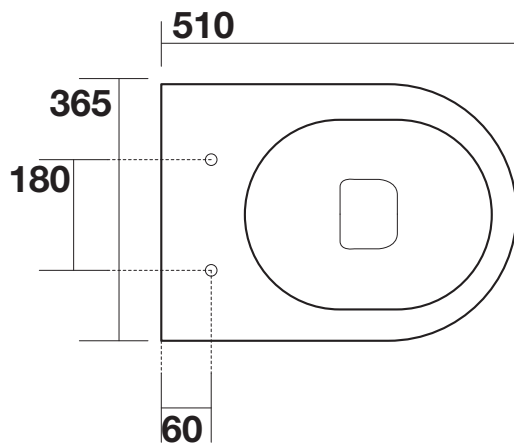

AXA

GLOMP

02010 vaso sospeso

NO-RIM

02010 wall hung wc

NO-RIM

N.B.: Le misure indicate possono subire una variazione dello 0,8 % circa, dovuta ad usura stampi o a piccole variazioni delle caratteristiche tecniche relative alle materie prime che compongono l' impasto.

N.B.: Indicated size could have a variation of about 0,8 % due to the usure of the moulds or the small variations of the raw materials' technical characteristics used in the mixture.