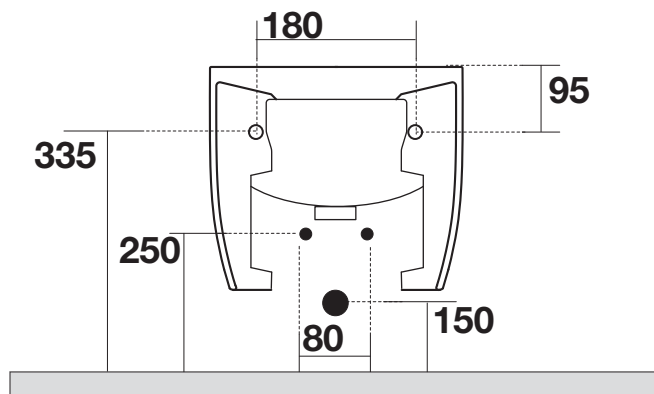

AXA

GLOMP

02020 bidet sospeso

02020 wall-hung bidet

N.B.: Le misure indicate possono subire una variazione dello 0,8 % circa, dovuta ad usura stampi o a piccole variazioni delle caratteristiche tecniche relative alle materie prime che compongono l' impasto.

N.B.: Indicated size could have a variation of about 0,8 % due to the usure of the moulds or the small variations of the raw materials' technical characteristics used in the mixture.