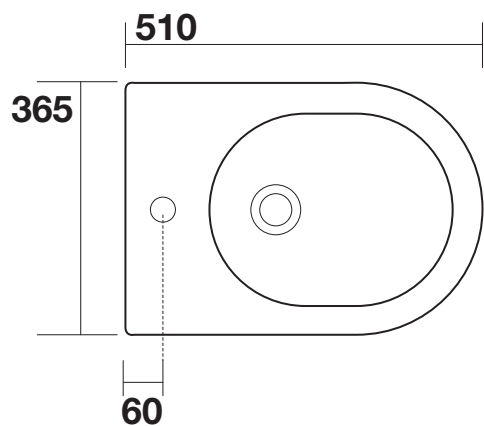

AXA

GLOMP

02020 bidet sospeso

02020 wall-hung bidet

N.B.: Le misure indicate possono subire una variazione dello 0,8 % circa, dovuta ad usura stampi o a piccole variazioni delle caratteristiche tecniche relative alle materie prime che compongono l' impasto.

N.B.: Indicated size could have a variation of about 0,8 % due to the usure of the moulds or the small variations of the raw materials' technical characteristics used in the mixture.