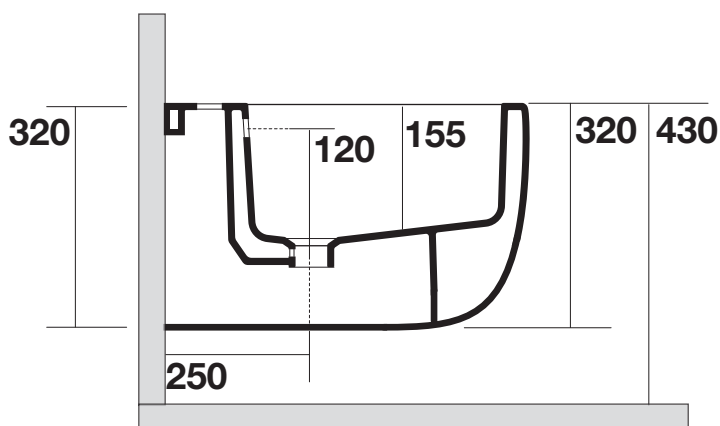

AXA

GLOMP

02020 bidet sospeso

02020 wall-hung bidet

N.B.: Le misure indicate possono subire una variazione dello 0,8 % circa, dovuta ad usura stampi o a piccole variazioni delle caratteristiche tecniche relative alle materie prime che compongono l' impasto.

N.B.: Indicated size could have a variation of about 0,8 % due to the usure of the moulds or the small variations of the raw materials' technical characteristics used in the mixture.