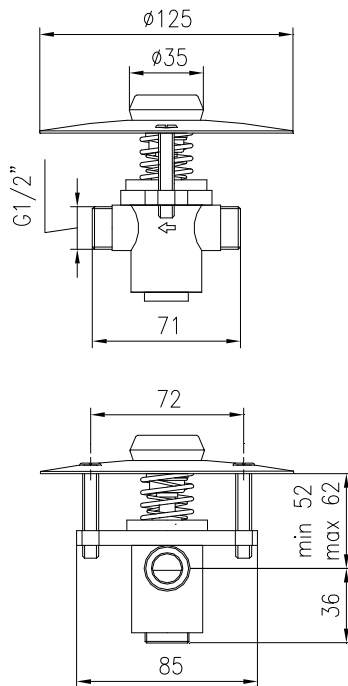

ARTICOLO / Item  
 Artículo / Article

**02115/T**

- Rubinetto incasso pavimento con comando a pulsante e arresto temporizzato.  
 Con piastra in acciaio inox
- Concealed floor mounted self-closing tap. Stainless steel cover plate
- Grifo pulsador de pie empotrado temporizado. Con plancha en acero inox.
- Robinet encastré temporisé à commande au pied. Avec plaque en acier inoxydable.