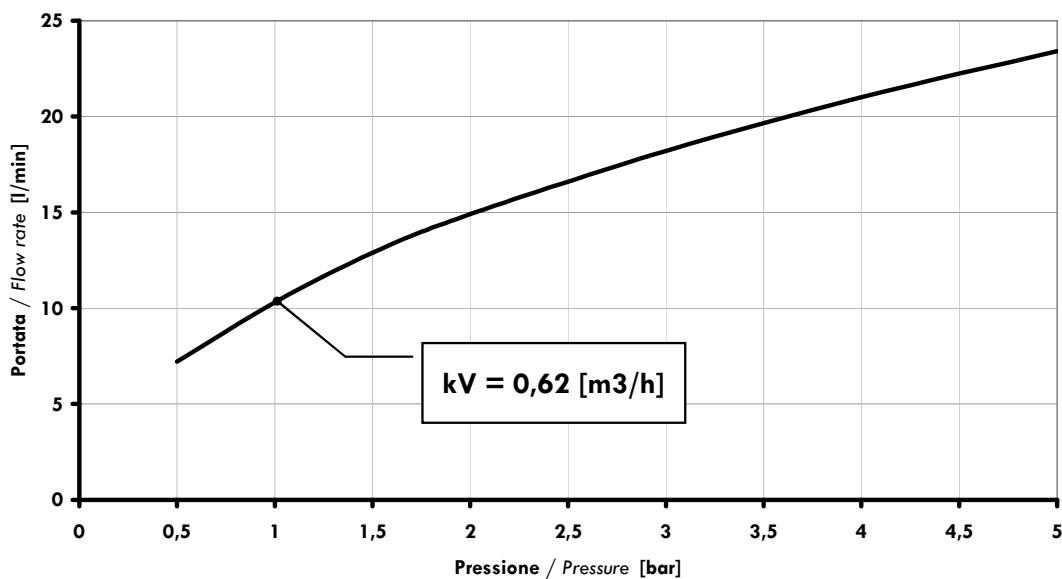

ARTICOLO / Item  
 Artículo / Article

**02115/T**

- Rubinetto incasso pavimento con comando a pulsante e arresto temporizzato.  
 Con piastra in acciaio inox
- Concealed floor mounted self-closing tap. Stainless steel cover plate
- Grifo pulsador de pie empotrado temporizado. Con plancha en acero inox.
- Robinet encastré temporisé à commande au pied. Avec plaque en acier inoxydable.

|   |                          |
|---|--------------------------|
| Pressione di alimentazione / Operating pressure / Presión de alimentación / Pression d'alimentation         | Min 1 max 6 [bar]        |
| Pressione raccomandata / Recommended pressure / Presión recomendada / Pression recommandée                  | 2 - 4 [bar]              |
| Temperatura di alimentazione / Water temperature / Temperatura de alimentación / Température d'alimentation | 5 - 65 °C                |
| Tempo di erogazione / Flow time / Tiempo de descarga / Temporisation  | 15 +/- 5 [sec] @ 3 [bar] |