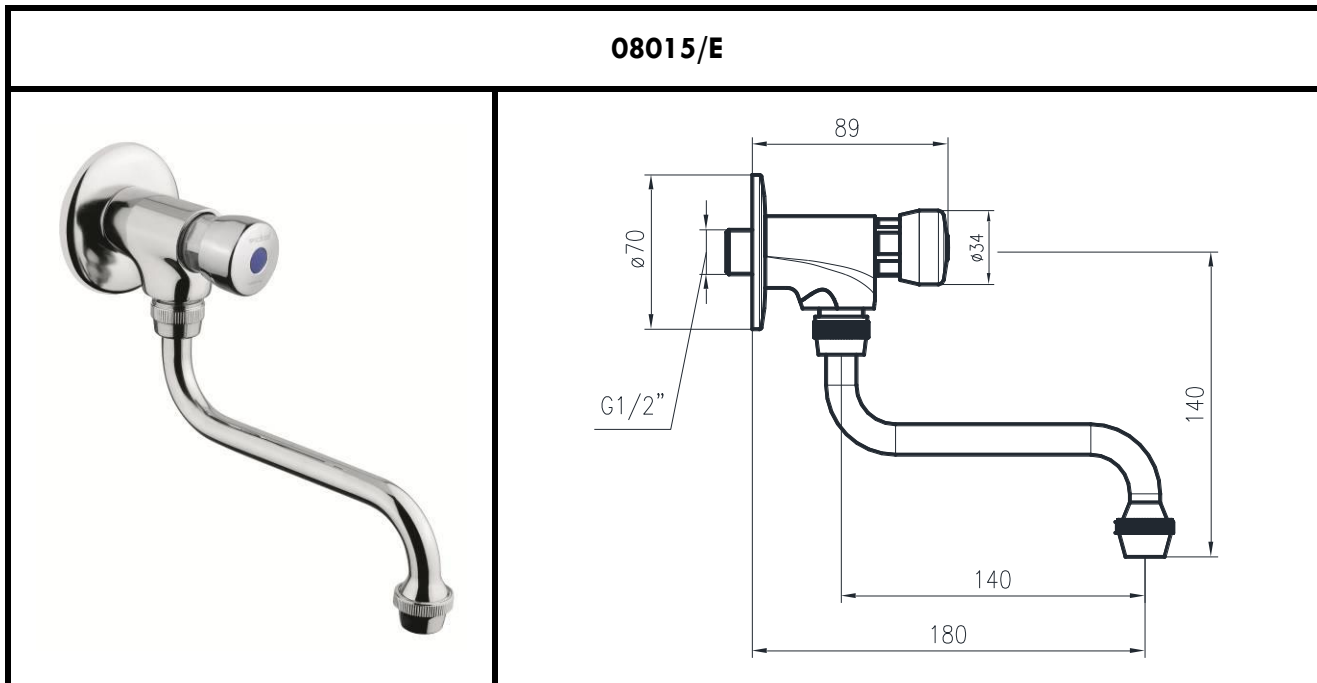

ARTICOLO / Item  
 Artículo / Article

**08015/E**

R4

- Rubinetto temporizzato da parete con canna girevole.
- Exposed wall-mounted self-closing tap with swinging spout.
- Grifo mural con caño curvo orientable.
- Robinet temporisé mural avec bec tournant.

<b>Pressione di alimentazione</b> / Operating pressure / Presión de alimentación / Pression d'alimentation	Min 1 max 6 [bar]
<b>Pressione raccomandata</b> / Recommended pressure / Presión recomendada / Pression recommandé	2 – 4 [bar]
<b>Temperatura di alimentazione</b> / Water temperature / Temperatura de alimentación / Température d'alimentation	5 – 65 °C
<b>Tempo di erogazione</b> / Flow time / Tiempo de descarga / Temporisation	15 +/- 5 [sec] @ 3 [bar] non modificabile/fixed / tiempo invariable / fixe