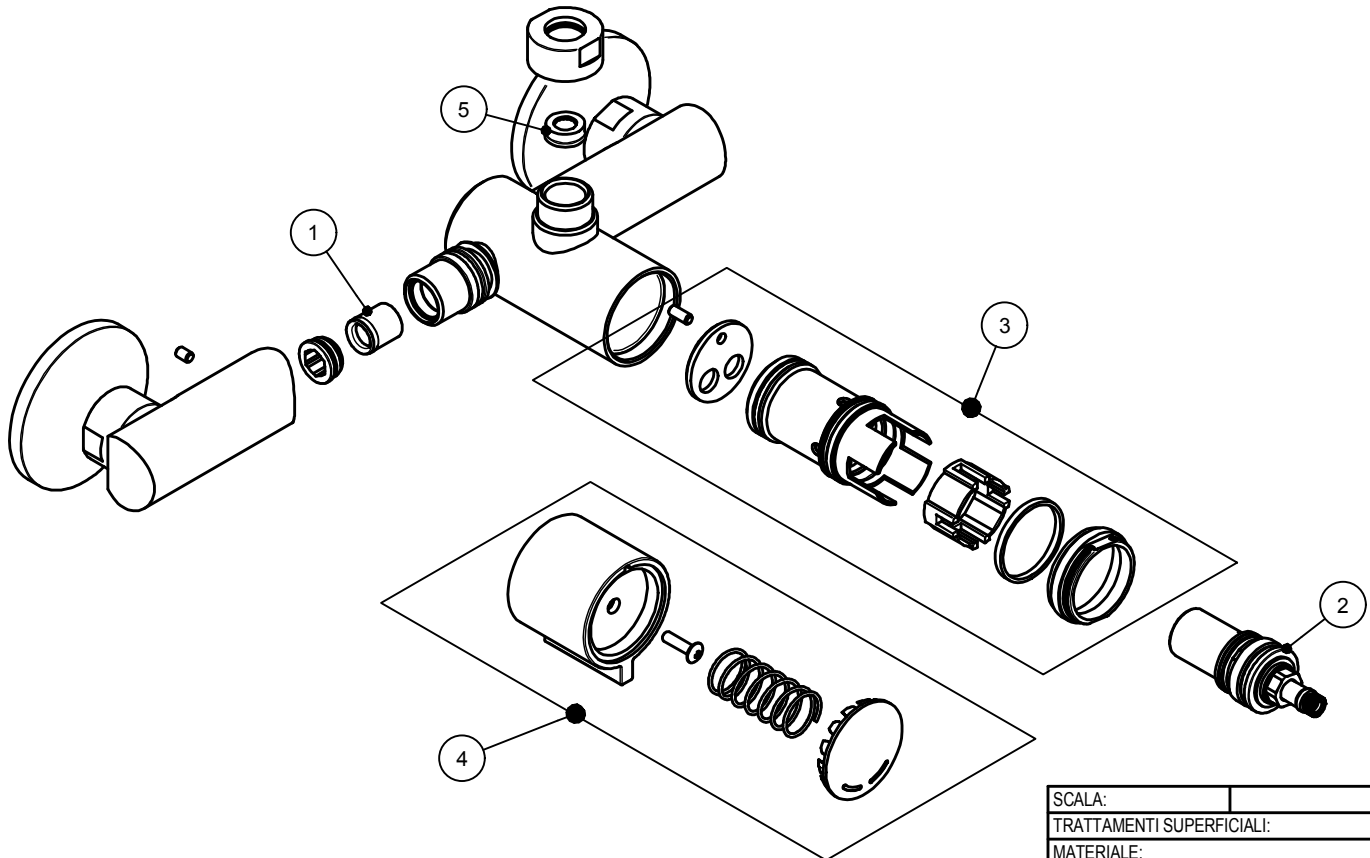

REV.	MODIFICA
01	MODIFICA KIT MANIGLIA DI RICAMBIO
02	INSERITO LIMITATORE 02079/3/8
03	AGGIUNTI VITONI SERIE F, CAMBIATA MANIGLIA

ELEMENTO	CODICE	DESCRIZIONE
1	VNR14	VALVOLA DI NON RITORNO d.14
2	09050/H 09050/H-30 08558/H 08558/H-30	VITONE 15" PER RUB. MISCELATORI A PULSANTE TEMPORIZZATO (PER art. 08132) VITONE 25" PER RUB. MISCELATORI A PULSANTE TEMPORIZZATO (PER art. 08132-30) VITONE 15" PER RUB. MIX A PULSANTE TEMPORIZZATO ANTIV. NON REG. (PER art. 08532F) VITONE 25" PER RUB. MIX A PULSANTE TEMPORIZZATO ANTIV. NON REG. (PER art. 08532-30F)
3	08112MIXC	GRUPPO MIX MECCANICO PER TEMPO RIZZ. MONOCOMANDO
4	08112MANC	MAN. CON VITE, PLACCH.,MOLLA PER 08112-32-42-35
5	02079/3/8	LIM.PORTATA F-NT 8 L/MIN BIANCO

03	15-03-16	ANDREA	
02	29-09-14	ANDREA	ALESSANDRO
01	30-04-14	VALERIO	ALESSANDRO
REVISIONE	DATA	DISegnATO	VERIFICATO

SCALA:		FOGLIO:1 /1
TRATTAMENTI SUPERFICIALI:		
MATERIALE:		RAGGI NON QUOTATI: R 0.3 SMUSSI NON QUOTATI: 0.5x45°
PESO gr :		
DESCR.:	RICAMBISTAICA 08132 MIX.DOCCIA TEMPO ESTERNO	TOLLERANZE GENERALI: ±0.1 FINITURE SUPERFICIALI $\sqrt{3.2}$ UNI ISO 1302
DATA:	14-03-12	DIS: VALERIO VER:
		DIS. NR: R060
RUBINETTERIA - GARGALLO		COD.ART: 08132, 08132-30