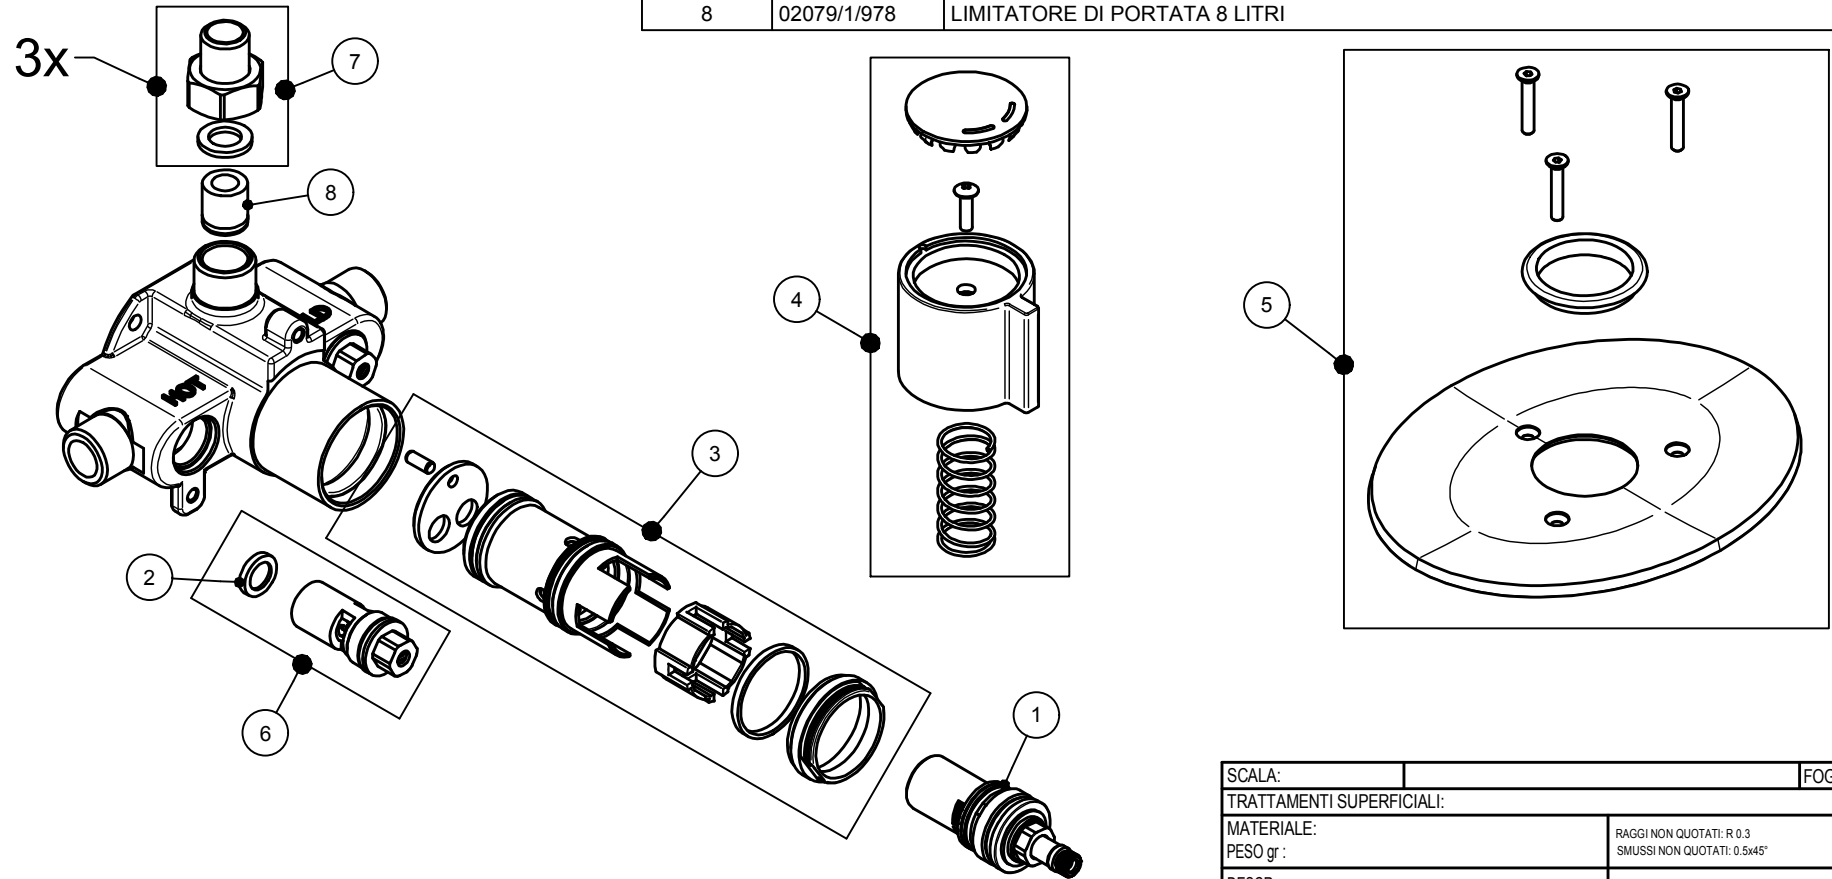

REV.	MODIFICA
01	REVISIONE GENERALE
02	INSERITO LIMITATORE 02079/1/978
03	AGGIUNTI VITONI SERIE F, CAMBIATA MANIGLIA

ELEMENTO	CODICE	DESCRIZIONE
1	09050/H	VITONE 15" PER RUBINETTI MISCELATORI A PULSANTE TEMPORIZZATO (PER art. 08142)
	09050/H-30	VITONE 25" PER RUBINETTI MISCELATORI A PULSANTE TEMPORIZZATO (PER art. 08142-30)
	08558/H	VITONE 15" PER RUB. MIX A PULSANTE TEMPORIZZATO ANTIV. NON REG. (PER art. 08542F)
	08558/H-30	VITONE 25" PER RUB. MIX A PULSANTE TEMPORIZZATO ANTIV. NON REG. (PER art. 08542-30F)
2	02096/F38	FILTRO PIATTO INOX 3/8" 15x10,X2,5
3	08112MIXC	GRUPPO MIX MECCANICO PER TEMPORIZZ. MONOCOMANDO
4	08112MANC	MAN. CON VITE, PLACCH.,MOLLA PER 08112-32-42-35
5	08142ROSV	ROSONE COMPLETO DI VITI DI FISSAGGIO E FRIZIONE
6	08142CRF	CARTUCCIA C/VALVOLA DI RITEGNO + FILTRO 3/8"
7	08142KCDL	KIT FISSAGGIO CODOLI 3/8"+CALOTTA E GUARNIZIONE (3 PZ.)
8	02079/1/978	LIMITATORE DI PORTATA 8 LITRI

03	15-03-16	ANDREA	
02	29-09-14	ANDREA	ALESSANDRO
01	30-04-14	VALERIO	ALESSANDRO
REVISIONE	DATA	DISEGNATO	VERIFICATO

SCALA:				FOGLIO:1 /1
TRATTAMENTI SUPERFICIALI:				
MATERIALE:			RAGGI NON QUOTATI: R 0.3	
PESO gr :			SMUSSI NON QUOTATI: 0.5x45°	
DESCR.:	RICAMBISTICA 08142 MIX.DOCCIA INCASSO TEMPORIZZATO		TOLLERANZE GENERALI: ±0.1	
			FINITURE SUPERFICIALI $\sqrt{32}$ UNI ISO 1302	
DATA:	14-03-12	DIS:	VALERIO	VER:
		DIS. NR:		R061
		COD.ART:		08142, 08142-30