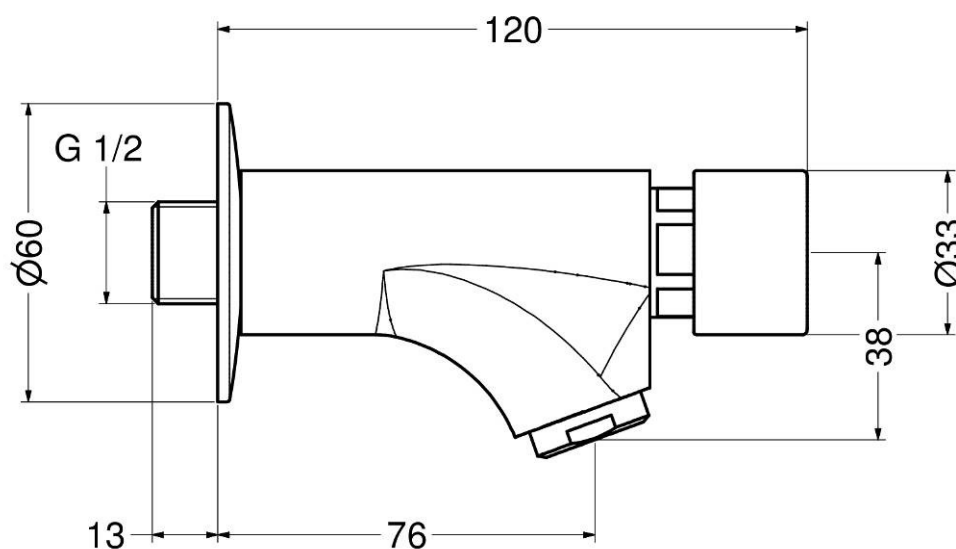

ARTICOLO

Item / Artículo
Article / Artikel

08200

R4

Rubinetto per lavabo temporizzato serie MODERN a parete con comando a pulsante.

MODERN series self-closing wall mounted push button basin tap.

Grifo para lavabo temporizado colección MODERN mural con pulsador.

Robinet pour lavabo temporisé série MODERN mural à poussoir.

Wandmontierte Selbstschlußarmatur für Waschtisch Serie MODERN

IT

COMPOSIZIONE

- Rubinetto in ottone cromato

CARATTERISTICHE FUNZIONALI

Portata: 6 l/min (c/limitatore di portata)
Pressione di alimentazione: Min 1 – max 6 bar
Pressione raccomandata: 2 – 4 bar
Temperatura di alimentazione: 5 – 65 °C
Tempo di erogazione: 15 sec. @ 3 bar
(tolleranza come da EN 816: 15 ± 5 sec.)

EN

COMPOSITION

- Chromed brass tap

OPERATING CHARACTERISTICS

Flow rate: 6 l/min (w/flow regulator)
Operating pressure: Min 1 – max 6 bar
Recommended pressure: 2 – 4 bar
Water inlet temperature: 5 – 65 °C
Flow time: 15 sec. @ 3 bar
(tolerance as stated in EN 816: 15 ± 5 sec.)

ES

COMPOSICIÓN

- Grifo en latón cromado

CARACTERÍSTICAS FUNCIONALES

Caudal: 6 l/min (c/limitador de caudal)
Presión de alimentación: Min 1 – max 6 bar
Presión recomendada: 2 – 4 bar
Temperatura de alimentación: 5 – 65 °C
Tiempo de descarga: 15 sec. @ 3 bar
(tolerancia como indicada en EN 816: 15 ± 5 sec.)