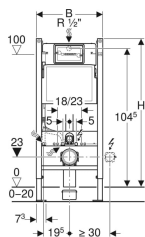

## Geberit DuofixBasic element za konzolnu WC šolju, 112 cm, sa Delta ugradnim vodokotlićem 12 cm

Primer slike

### Namene

- Za suhu gradnju
- Za ugradnju u predzidne konstrukcije delimične ili visine etaže
- Za ugradnju u instalacione zidove u visini etaže
- Za konzolne WC šolje sa priključnim dimenzijama prema propisu EN 33:2011
- Za konzolne WC šolje sa projektovanom dužinom do 62 cm
- Za jednokoličinsko, dvokoličinsko ili start/stop ispiranje
- Za debljine poda 0–20 cm

### Obim isporuke

- Ugaoni ventil R 1/2\", kompatibilan sa MF adapterom, sa priključnim prstenom
- Građevinska zaštita za revizioni otvor, od polistiren pene
- 2 vijka za okvir tipke
- Priključni set za WC,  $\varnothing 90$  mm

- Priključno koleno 90° od PE-HD,  $\varnothing 90$  mm
- Spojnica za prelaz od PE-HD,  $\varnothing 90 / 110$  mm
- 2 zaštitna čepa
- 2 navojne šipke M12
- Materijal za pričvršćivanje

Br. art.	B / širina (cm)	H / visina (cm)	T / dubina (cm)
111.153.00.1	50 cm	112 cm	12 cm