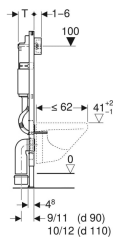

## Geberit DuofixBasic element za konzolnu WC šolju, 112 cm, sa Delta ugradnim vodokotlićem 12 cm

Primer slike

### Namene

- Za suhu gradnju
- Za ugradnju u predzidne konstrukcije delimične ili visine etaže
- Za ugradnju u instalacione zidove u visini etaže
- Za konzolne WC šolje sa priključnim dimenzijama prema propisu EN 33:2011
- Za konzolne WC šolje sa projektovanom dužinom do 62 cm
- Za jednokoličinsko, dvokoličinsko ili start/stop ispiranje
- Za debljine poda 0–20 cm

### Obim isporuke

- Ugaoni ventil R 1/2\", kompatibilan sa MF adapterom, sa priključnim prstenom
- Građevinska zaštita za revizioni otvor, od polistiren pene
- 2 vijka za okvir tipke
- Priključni set za WC,  $\varnothing 90$  mm

- Priključno koleno 90° od PE-HD,  $\varnothing 90$  mm
- Spojnica za prelaz od PE-HD,  $\varnothing 90 / 110$  mm
- 2 zaštitna čepa
- 2 navojne šipke M12
- Materijal za pričvršćivanje

Br. art.	B / širina (cm)	H / visina (cm)	T / dubina (cm)
111.153.00.1	50 cm	112 cm	12 cm