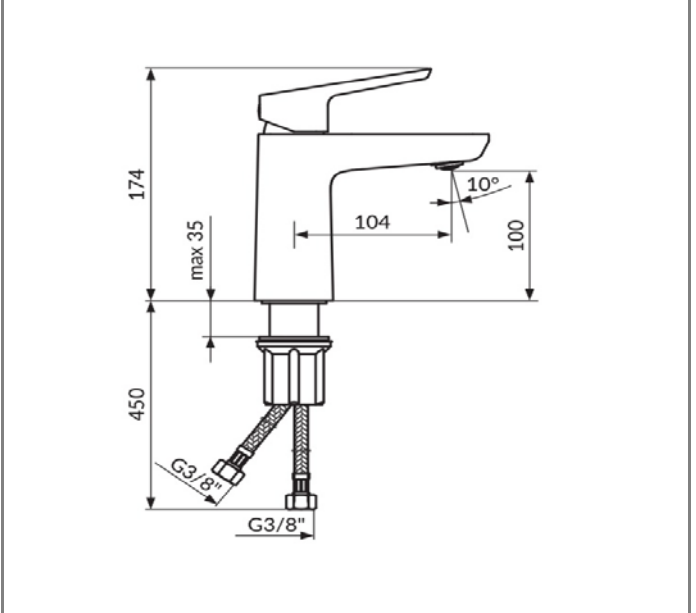

ARTIKAL

130101W

Item

BATERIJA ZA LAVABO - BELA

basin mixer - white

SLIKA PROIZVODA
Product picture

TEHNIČKA SKICA
Technical draft

TEHNIČKI PODACI

Jednoručna baterija
Montiranje na jedan otvor
Klasa protoka Z - 7 lit/min
NEOPERL® PERLATOR® COIN SLOT®
Keramički mešač KEROX® 35 OP HWS
FaST35 set za brzo pričvršćenje
NEOPERL® SPX® priključna creva
Klasa bučnosti II

TECHNICAL DETAILS

Single lever mixer
Single hole mounted
Flow class Z - 7 lit/min
Aerator NEOPERL® PERLATOR® COIN SLOT®
Ceramic cartridge KEROX® 35 OP HWS
FaST35 fastening set
NEOPERL® SPX® flexible connecting hoses
Noise level II