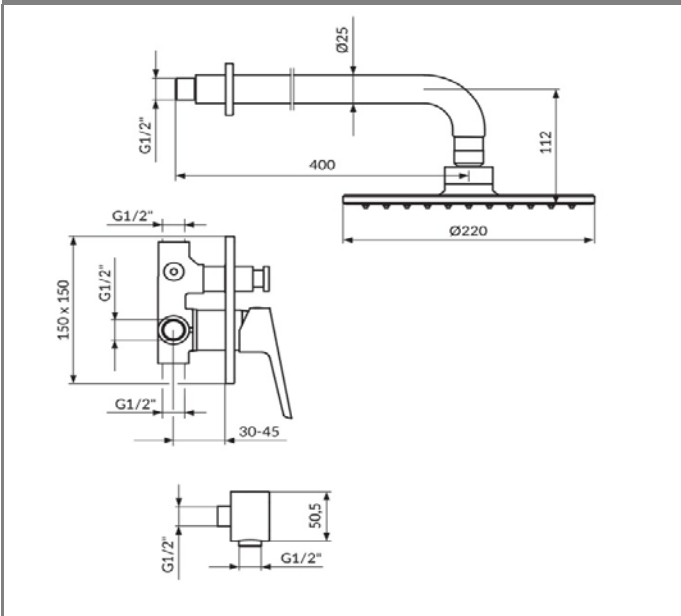

ARTIKAL

Item

**131601**

UZIDNA BATERIJA

concealed mixer

SLIKA PROIZVODA  
Product picture

TEHNIČKA SKICA  
Technical draft

TEHNIČKI PODACI

Jednoručna baterija  
Uzidna montaža  
Masivna konstrukcija  
Automatski prebacivač  
Klasa protoka 9lit/min  
Keramički mešač KEROX® 35 HWS  
Tuš ruža D.220mm sa zglobom  
Easy Clean STOLZ tuš ručica  
STOLZ duplo pleteno tuš crevo 150cm  
Klasa bučnosti II

TECHNICAL DETAILS

Single lever mixer  
Built-in the wall  
Solid construction  
Automatic diverter  
Flow rate 9 lit/min  
Ceramic cartridge KEROX® 35 HWS  
Shower rose D.220mm with knob  
Easy Clean STOLZ hand shower  
STOLZ double locked shower hose 150cm  
Noise level II