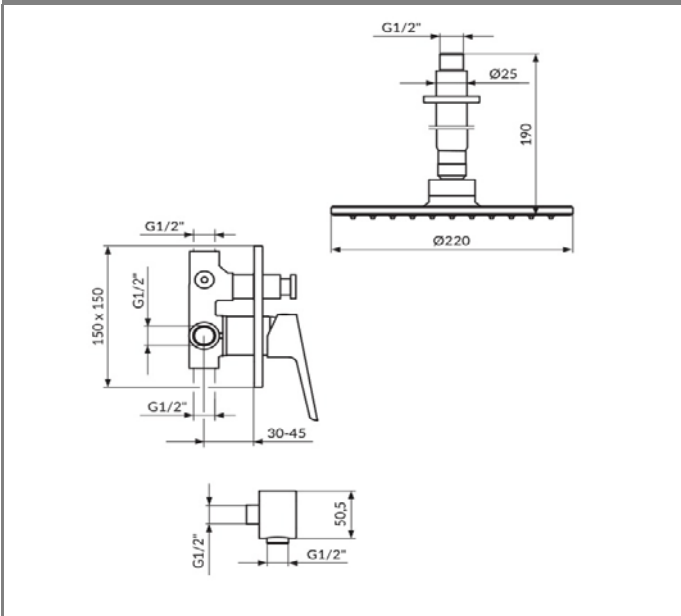

TEHNIČKA SKICA
Technical draft

TEHNIČKI PODACI

Jednoručna baterija
Uzidna montaža
Masivna konstrukcija
Automatski prebacivač
Klasa protoka 9lit/min
Keramički mešač KEROX® 35 HWS
Tuš ruža D.220mm sa zglobom
Easy Clean STOLZ tuš ručica
STOLZ duplo pleteno tuš crevo 150cm
Klasa bučnosti II

TECHNICAL DETAILS

Single lever mixer
Built-in the wall
Solid construction
Automatic diverter
Flow rate 9 lit/min
Ceramic cartridge KEROX® 35 HWS
Shower rose D.220mm with knob
Easy Clean STOLZ hand shower
STOLZ double locked shower hose 150cm
Noise level II

RADNI USLOVI

Maksimalni radni pritisak: 5 bar
Preporučeni radni pritisak: 3 bar
Minimalni radni pritisak: 1 bar
Maksimalna dozvoljena temperatura: 80°C
Preporučena temperatura vode: 60°C

WORKING CONDITIONS

Max. working pressure : 5 bar
Suggested working pressure : 3 bar
Min. working pressure : 1 bar
Max. working temperature : 80°C
Suggested max. water temperature : 60°C

www.rosan.rs

Srbija, 24420 Kanjiža, Dušana Popovića 10.

tel.+381 24-876-744 fax +381 24-876-756, info@rosan.rs

STOLZ