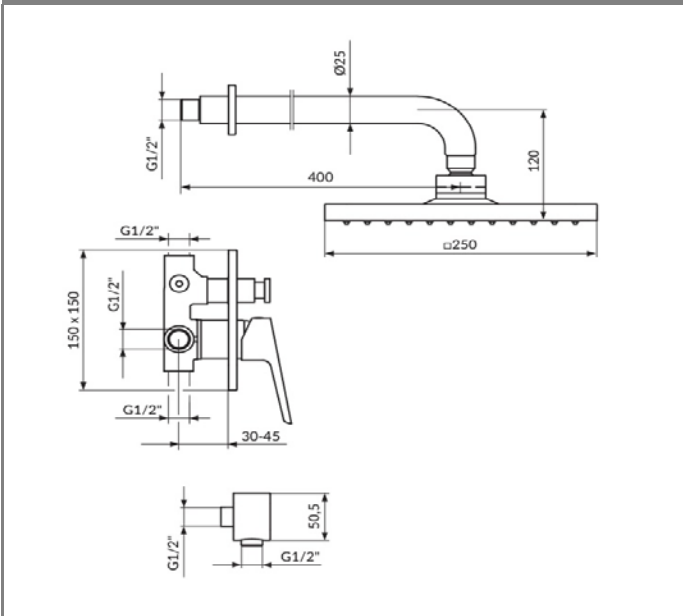

ARTIKAL

Item

131605

UZIDNA BATERIJA

concealed mixer

SLIKA PROIZVODA
Product picture

TEHNIČKA SKICA
Technical draft

TEHNIČKI PODACI

Jednoručna baterija

Uzidna montaža

Masivna konstrukcija

Automatski prebacivač

Klasa protoka 9lit/min

Tuš ruža 250x250mm sa zglobom

Easy Clean STOLZ tuš ručica

STOLZ duplo pleteno tuš crevo 150cm

Klasa bučnosti II

TECHNICAL DETAILS

Single lever mixer

Built-in the wall

Solid construction

Automatic diverter

Flow rate 9 lit/min

Shower rose 250x250mm with knob

Easy Clean STOLZ hand shower

STOLZ double locked shower hose 150cm

Noise level II

RADNI USLOVI

Maksimalni radni pritisak: 5 bar

Preporučeni radni pritisak: 3 bar

Minimalni radni pritisak: 1 bar

Maksimalna dozvoljena temperatura: 80°C