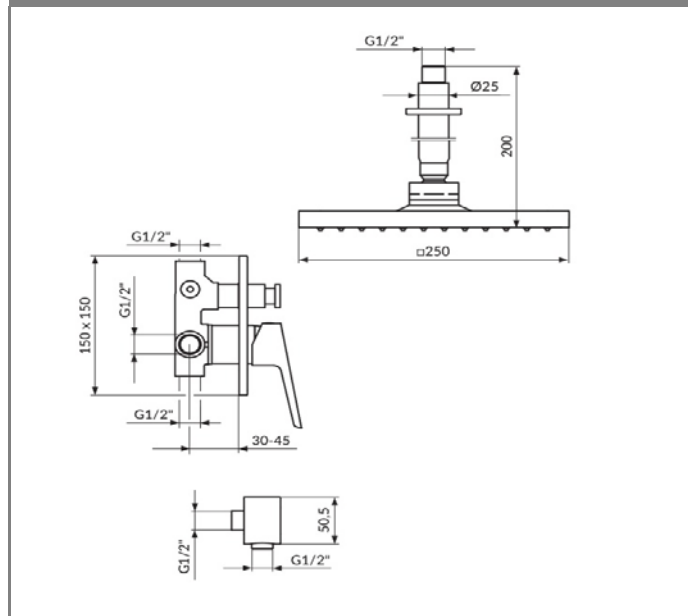

ARTIKAL

131607

Item

UZIDNA BATERIJA

concealed mixer

SLIKA PROIZVODA
Product picture

TEHNIČKA SKICA
Technical draft

TEHNIČKI PODACI

Jednoručna baterija

Uzidna montaža

Masivna konstrukcija

Automatski prebacivač

Klasa protoka 9lit/min

Tuš ruža 250x250mm sa zglobom

Easy Clean STOLZ tuš ručica

STOLZ duplo pleteno tuš crevo 150cm

Klasa bučnosti II

TECHNICAL DETAILS

Single lever mixer

Built-in the wall

Solid construction

Automatic diverter

Flow rate 9 lit/min

Shower rose 250x250mm with knob

Easy Clean STOLZ hand shower

STOLZ double locked shower hose 150cm

Noise level II

RADNI USLOVI

Maksimalni radni pritisak: 5 bar

Preporučeni radni pritisak: 3 bar

Minimalni radni pritisak: 1 bar

Maksimalna dozvoljena temperatura: 80°C