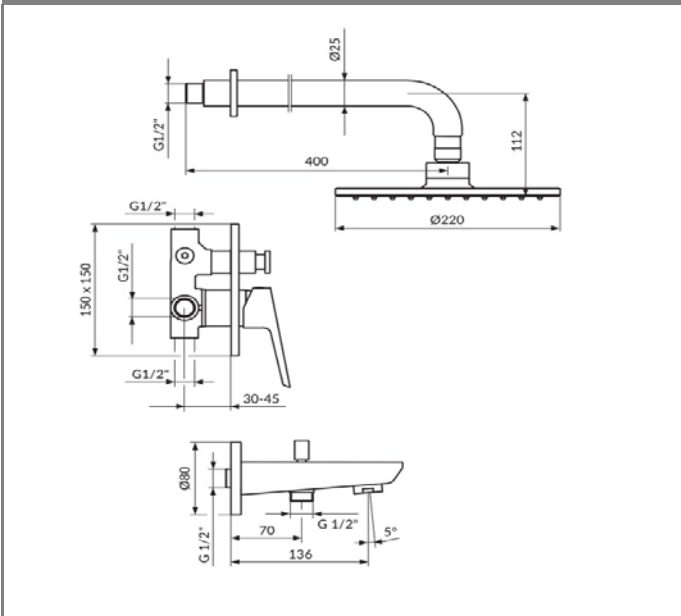

TEHNIČKA SKICA
Technical draft

TEHNIČKI PODACI

Jednoručna baterija
Uzidna montaža
Masivna konstrukcija
Automatski prebacivač
Klasa protoka 9lit/min
Keramički mešač KEROX® 35 HWS
Tuš ruža D.220mm sa zglobom
Easy Clean STOLZ tuš ručica
STOLZ duplo pleteno tuš crevo 150cm
Klasa bučnosti II

TECHNICAL DETAILS

Single lever mixer
Built-in the wall
Solid construction
Automatic diverter
Flow rate 9 lit/min
Ceramic cartridge KEROX® 35 HWS
Shower rose D.220mm with knob
Easy Clean STOLZ hand shower
STOLZ double locked shower hose 150cm
Noise level II

RADNI USLOVI

Maksimalni radni pritisak: 5 bar
Preporučeni radni pritisak: 3 bar
Minimalni radni pritisak: 1 bar
Maksimalna dozvoljena temperatura: 80°C
Preporučena temperatura vode: 60°C

WORKING CONDITIONS

Max. working pressure : 5 bar
Suggested working pressure : 3 bar
Min. working pressure : 1 bar
Max. working temperature : 80°C
Suggested max. water temperature : 60°C

www.rosan.rs

Srbija, 24420 Kanjiža, Dušana Popovića 10.

tel.+381 24-876-744 fax +381 24-876-756, info@rosan.rs

STOLZ