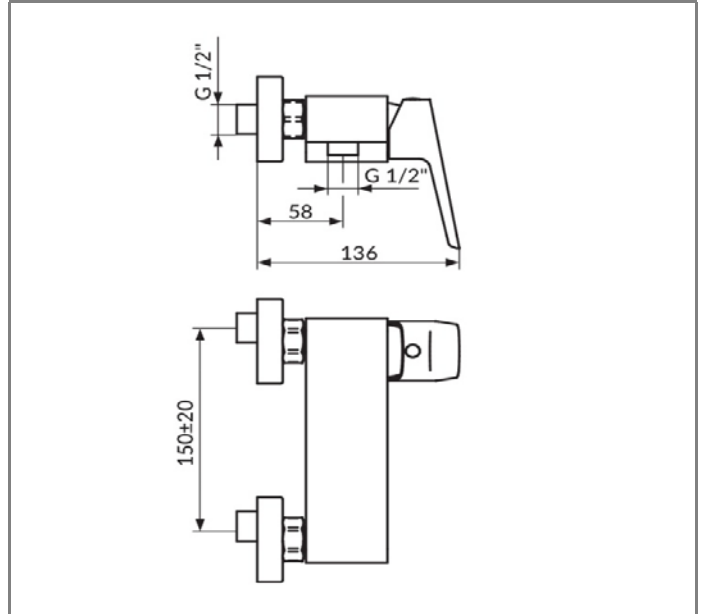

ARTIKAL
Item

137101B

BATERIJA ZA TUŠ KADU - CRNA
shower mixer - black

SLIKA PROIZVODA
Product picture

TEHNIČKA SKICA
Technical draft

TEHNIČKI PODACI

Jednoručna baterija
Montaža na zid
Klasa protoka C
Keramički mešač KEROX® 35 OP HWS
Easy Clean STOLZ tuš ručica
STOLZ duplo pleteno tuš crevo 150cm
HD ekscentar kolena 48mm sa utišivačem
Klasa bučnosti II

TECHNICAL DETAILS

Single lever mixer
Wall assembly
Solid construction
Ceramic cartridge KEROX® 35 OP HWS
Easy Clean STOLZ hand shower
STOLZ double locked shower hose 150cm
HD 48mm eccentric connectors with silencer
Noise Class II