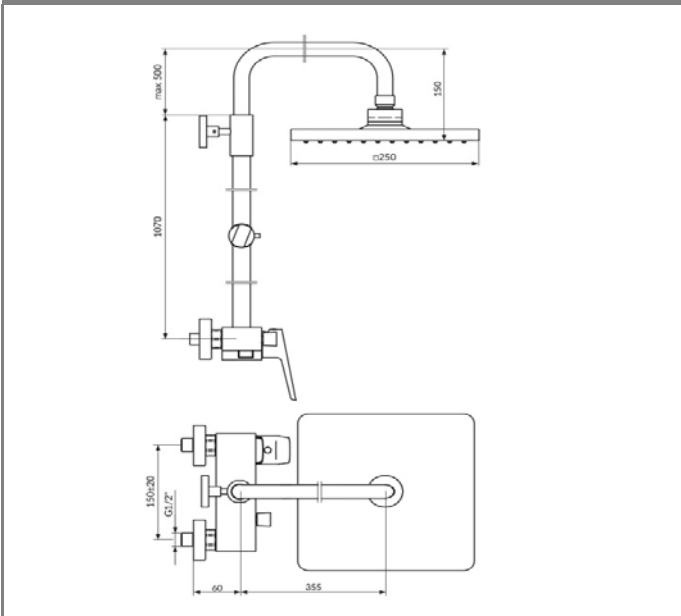

ARTIKAL

Item

137252B

BATERIJA ZA TUŠ KADU - CRNA

shower mixer - black

SLIKA PROIZVODA Product picture

TEHNIČKA SKICA Technical draft

TEHNIČKI PODACI

Jednoručna baterija

Montaža na zid

Klasa protoka 9lit/min

Tuš ruža 250x250mm sa zglobom

Keramički mešač KEROX® 35 OP HWS

Automatski prebacivač NEOPERL® CDV-18

Easy Clean STOLZ tuš ručica

STOLZ duplo pleteno tuš crevo 150cm

HD ekscentar kolena 48mm sa utišivačem

Klasa bučnosti II

TECHNICAL DETAILS

Single lever mixer

Wall assembly

Flow rate 9 lit/min

Shower rose 250x250mm with knob

Ceramic cartridge KEROX® 35 OP HWS

Automatic diverter NEOPERL® CDV-18

Easy Clean STOLZ hand shower

STOLZ double locked shower hose 150cm

HD 48mm eccentric connectors with silencer

Noise level II

RADNI USLOVI

Maksimalni radni pritisak: 5 bar

Preporučeni radni pritisak: 3 bar