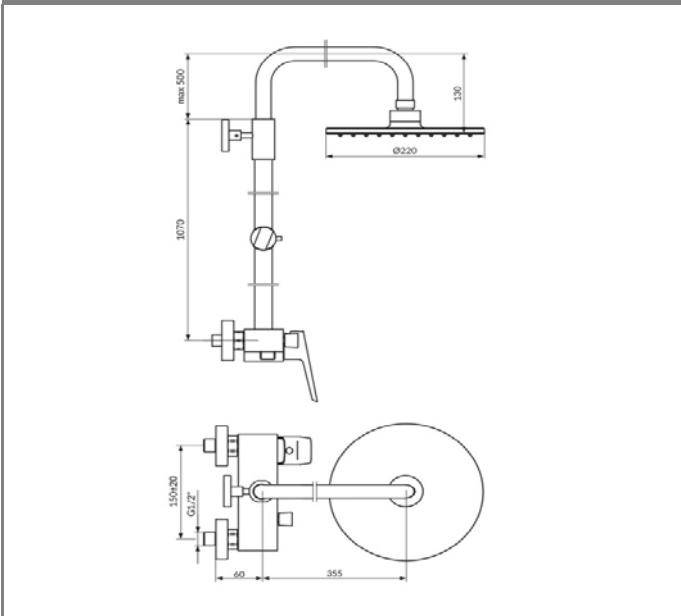

ARTIKAL

Item

137351W

BATERIJA ZA TUŠ KADU - BELA
shower mixer - white

SLIKA PROIZVODA
Product picture

TEHNIČKA SKICA
Technical draft

TEHNIČKI PODACI

Jednoručna baterija
Montaža na zid
Klasa protoka 9lit/min
Tuš ruža D.220mm sa zglobom
Keramički mešač KEROX® 35 OP HWS
Automatski prebacivač NEOPERL® CDV-18
Easy Clean STOLZ tuš ručica
STOLZ duplo pleteno tuš crevo 150cm
HD ekscentar kolena 48mm sa utišivačem
Klasa bučnosti II

TECHNICAL DETAILS

Single lever mixer
Wall assembly
Flow rate 9 lit/min
Shower rose D.220mm with knob
Ceramic cartridge KEROX® 35 OP HWS
Automatic diverter NEOPERL® CDV-18
Easy Clean STOLZ hand shower
STOLZ double locked shower hose 150cm
HD 48mm eccentric connectors with silencer
Noise level II

Max. working pressure : 5 bar
Suggested working pressure : 3 bar
Min. working pressure : 1 bar
Max. working temperature : 80°C
Suggested max. water temperature : 60°C

www.rosan.rs

Srbija, 24420 Kanjiža, Dušana Popovića 10.