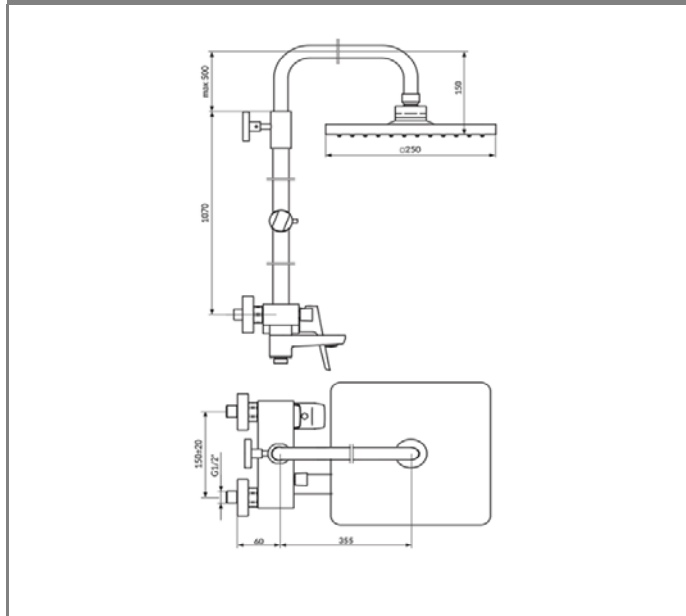

ARTIKAL

Item

137352B

BATERIJA ZA TUŠ KADU - CRNA

shower mixer - black

SLIKA PROIZVODA Product picture

TEHNIČKA SKICA Technical draft

TEHNIČKI PODACI

Jednoručna baterija

Montaža na zid

Klasa protoka 9lit/min

Tuš ruža 250x250mm sa zglobom

Keramički mešač KEROX® 35 OP HWS

Automatski prebacivač NEOPERL® CDV-18

Easy Clean STOLZ tuš ručica

STOLZ duplo pleteno tuš crevo 150cm

HD ekscentar kolena 48mm sa utišivačem

Klasa bučnosti II

TECHNICAL DETAILS

Single lever mixer

Wall assembly

Flow rate 9 lit/min

Shower rose 250x250mm with knob

Ceramic cartridge KEROX® 35 OP HWS

Automatic diverter NEOPERL® CDV-18

Easy Clean STOLZ hand shower

STOLZ double locked shower hose 150cm

HD 48mm eccentric connectors with silencer

Noise level II

RADNI USLOVI

Maksimalni radni pritisak: 5 bar

Preporučeni radni pritisak: 3 bar