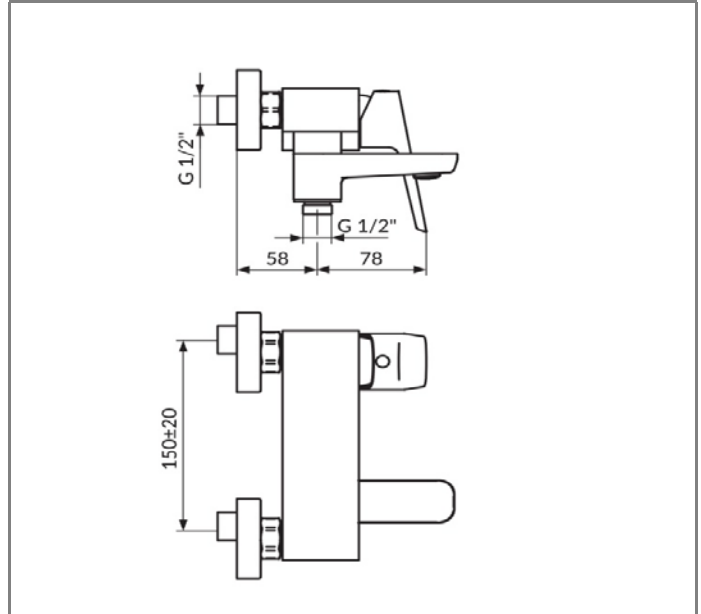

ARTIKAL  
Item

**137401W**

BATERIJA ZA TUŠ KADU - BELA  
shower mixer - white

SLIKA PROIZVODA  
Product picture

TEHNIČKA SKICA  
Technical draft

TEHNIČKI PODACI

Jednoručna baterija  
Montaža na zid  
Klasa protoka C  
Keramički mešač KEROX® 35 OP HWS  
Easy Clean STOLZ tuš ručica  
STOLZ duplo pleteno tuš crevo 150cm  
HD ekscentar kolena 48mm sa utišivačem  
Klasa bučnosti II

TECHNICAL DETAILS

Single lever mixer  
Wall assembly  
Solid construction  
Ceramic cartridge KEROX® 35 OP HWS  
Easy Clean STOLZ hand shower  
STOLZ double locked shower hose 150cm  
HD 48mm eccentric connectors with silencer  
Noise Class II