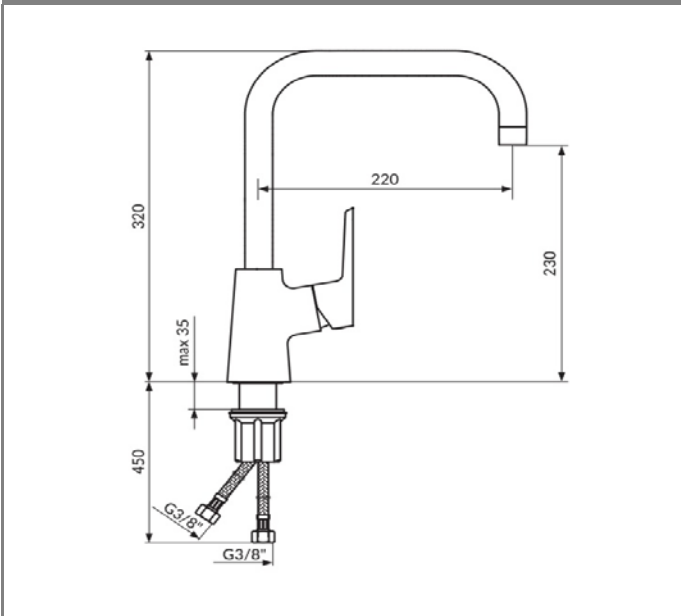

ARTIKAL

138201W

Item

BATERIJA ZA SUDOPERU - BELA

sink mixer - white

SLIKA PROIZVODA
Product picture

TEHNIČKA SKICA
Technical draft

TEHNIČKI PODACI

Jednoručna baterija

Montiranje na jedan otvor

NEOPERL® PERLATOR® HONEYCOMB®

Keramički mešač KEROX® 35 A NDO HWS

360° rotacioni izliv

FaST35 set za brzo pričvršćenje

NEOPERL® SPX® priključna creva

Klasa bučnosti II

TECHNICAL DETAILS

Single lever mixer

Single hole mounted

Aerator NEOPERL® PERLATOR® HONEYCOMB®

Ceramic cartridge KEROX® 35 A NDO HWS

360° swivel spout

FaST35 fastening set

NEOPERL® SPX® flexible connecting hoses