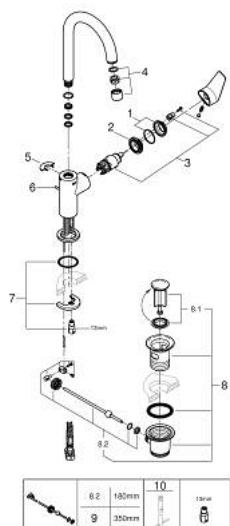

23 760 001 BAUEDGE JEDNORUČNA BATERIJA ZA LAVABO 1/2" L-VELIČINA

PRODUCT DESCRIPTION

- Colour: chrome
- instalacija na 1 otvor
- metalna ručica
- GROHE Long-Life 28 mm keramički mešač
- sa limitatorom temperature
- GROHE Long-Life premaz
- GROHE Water Saving tehnologija za manju potrošnju vode i savršen protok
- maximum flow rate (at 3 bar): 5 l/min
- brzi instalacijski sistem
- cevasta izlivna cev
- plastični pop-up sifon 1 1/4"
- fleksibilna spojna creva
- professional edition

23 760 001 BAUEDGE JEDNORUČNA BATERIJA ZA LAVABO 1/2" L-VELIČINA

SPARE PARTS, септембар 2018 – now

- 1: Poklopac (Spare part-nr. 46581000)
- 2: Prsten armature (Spare part-nr. 46715000)
- 3: Mešač (Spare part-nr. 46580000)
- 4: Perlator (Spare part-nr. 13935000)
- 5: Sigurnosni prsten (Spare part-nr. 4825700M)
- 6: Automatska šipka (Spare part-nr. 46739000)
- 7: Pribor za učvršćivanje (Spare part-nr. 46249000)
- 8: Set za odлив otpadne vode 1 1/4" (Spare part-nr. 28910000)
- 8.1: Utikač (Spare part-nr. 07182000)
- 8.2: Noseća osočina (Spare part-nr. 07052000)
- 9: Noseća osočina (Spare part-nr. 07341000)*
- 10: Instalacioni ključ (Spare part-nr. 19017000)*