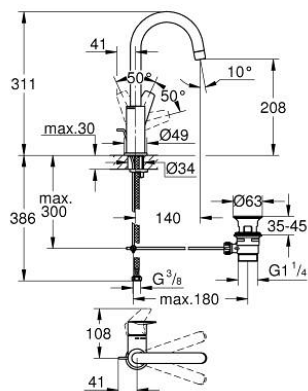

23 760 001 BAUEDGE JEDNORUČNA BATERIJA ZA LAVABO 1/2" L-VELIČINA

PRODUCT DESCRIPTION

- Colour: chrome
- instalacija na 1 otvor
- metalna ručica
- GROHE Long-Life 28 mm keramički mešač
- sa limitatorom temperature
- GROHE Long-Life premaz
- GROHE Water Saving tehnologija za manju potrošnju vode i savršen protok
- maximum flow rate (at 3 bar): 5 l/min
- brzi instalacijski sistem
- cevasta izlivna cev
- plastični pop-up sifon 1 1/4"
- fleksibilna spojna creva
- professional edition

23 760 001 BAUEDGE JEDNORUČNA BATERIJA ZA LAVABO 1/2" L-VELIČINA

SPARE PARTS, септембар 2018 – now

- 1: Poklopac (Spare part-nr. 46581000)
- 2: Prsten armature (Spare part-nr. 46715000)
- 3: Mešač (Spare part-nr. 46580000)
- 4: Perlator (Spare part-nr. 13935000)
- 5: Sigurnosni prsten (Spare part-nr. 4825700M)
- 6: Automatska šipka (Spare part-nr. 46739000)
- 7: Pribor za učvršćivanje (Spare part-nr. 46249000)
- 8: Set za odлив otpadne vode 1 1/4" (Spare part-nr. 28910000)
- 8.1: Utikač (Spare part-nr. 07182000)
- 8.2: Noseća osočina (Spare part-nr. 07052000)
- 9: Noseća osočina (Spare part-nr. 07341000)*
- 10: Instalacioni ključ (Spare part-nr. 19017000)*