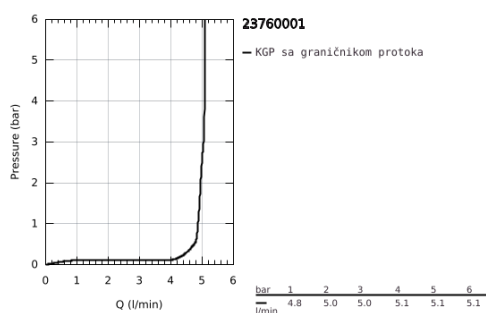

23 760 001 BAUEDGE JEDNORUČNA BATERIJA ZA LAVABO 1/2" L-VELIČINA

PRODUCT DESCRIPTION

- Colour: chrome
- instalacija na 1 otvor
- metalna ručica
- GROHE Long-Life 28 mm keramički mešač
- sa limitatorom temperature
- GROHE Long-Life premaz
- GROHE Water Saving tehnologija za manju potrošnju vode i savršen protok
- maximum flow rate (at 3 bar): 5 l/min
- brzi instalacijski sistem
- cevasta izlivna cev
- plastični pop-up sifon 1 1/4"
- fleksibilna spojna creva
- professional edition

23 760 001 BAUEDGE JEDNORUČNA BATERIJA ZA LAVABO 1/2" L-VELIČINA

SPARE PARTS, септембар 2018 – now

- 1: Poklopac (Spare part-nr. 46581000)
- 2: Prsten armature (Spare part-nr. 46715000)
- 3: Mešač (Spare part-nr. 46580000)
- 4: Perlator (Spare part-nr. 13935000)
- 5: Sigurnosni prsten (Spare part-nr. 4825700M)
- 6: Automatska šipka (Spare part-nr. 46739000)
- 7: Pribor za učvršćivanje (Spare part-nr. 46249000)
- 8: Set za odлив otpadne vode 1 1/4" (Spare part-nr. 28910000)
- 8.1: Utikač (Spare part-nr. 07182000)
- 8.2: Noseća osočina (Spare part-nr. 07052000)
- 9: Noseća osočina (Spare part-nr. 07341000)*
- 10: Instalacioni ključ (Spare part-nr. 19017000)*