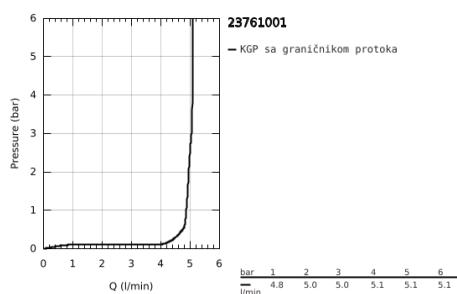

23 761 001 BAUEDGE JEDNORUČNA BATERIJA ZA UMIVAONIK 1/2" XL-SIZE

PRODUCT DESCRIPTION

- Colour: chrome
- za samostojeće umivaonike
- instalacija na 1 otvor
- metalna ručica
- GROHE Long-Life 28 mm keramički mešač
- sa limitatorom temperature
- GROHE Long-Life premaz
- izolisani unutarnji tokovi vode - ne sadrži nikal i olovo
- GROHE Water Saving tehnologija za manju potrošnju vode i savršen protok
- maximum flow rate (at 3 bar): 5 l/min
- brzi instalacijski sistem
- glatko telo
- fleksibilna spojna creva
- professional edition

23 761 001 BAUEDGE JEDNORUČNA BATERIJA ZA UMIVAONIK 1/2" XL-SIZE

SPARE PARTS, септембар 2018 – now

- 1: Mešač (Spare part-nr. 48518000)
 - 2: Regulator mlaza (Spare part-nr. 46837000)
 - 3: Pribor za učvršćivanje (Spare part-nr. 46249000)
 - 4: Waste set with push-open plug (Spare part-nr. 65807000)*
 - 5: Instalacioni ključ (Spare part-nr. 19017000)*
- * Optional accessories