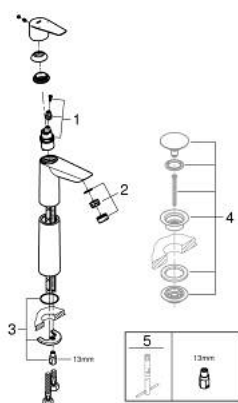

23 761 001 BAUEDGE JEDNORUČNA BATERIJA ZA UMIVAONIK 1/2" XL-SIZE

PRODUCT DESCRIPTION

- Colour: chrome
- za samostojeće umivaonike
- instalacija na 1 otvor
- metalna ručica
- GROHE Long-Life 28 mm keramički mešač
- sa limitatorom temperature
- GROHE Long-Life premaz
- izolisani unutarnji tokovi vode - ne sadrži nikal i olovo
- GROHE Water Saving tehnologija za manju potrošnju vode i savršen protok
- maximum flow rate (at 3 bar): 5 l/min
- brzi instalacijski sistem
- glatko telo
- fleksibilna spojna creva
- professional edition

23 761 001 BAUEDGE JEDNORUČNA BATERIJA ZA UMIVAONIK 1/2" XL-SIZE

SPARE PARTS, септембар 2018 – now

- 1: Mešač (Spare part-nr. 48518000)
 - 2: Regulator mlaza (Spare part-nr. 46837000)
 - 3: Pribor za učvršćivanje (Spare part-nr. 46249000)
 - 4: Waste set with push-open plug (Spare part-nr. 65807000)*
 - 5: Instalacioni ključ (Spare part-nr. 19017000)*
- * Optional accessories