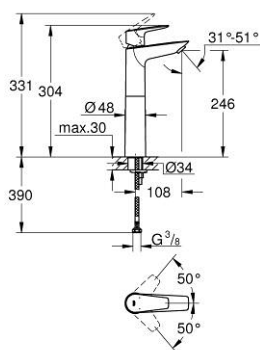

23 761 001 BAUEDGE JEDNORUČNA BATERIJA ZA UMIVAONIK 1/2" XL-SIZE

PRODUCT DESCRIPTION

- Colour: chrome
- za samostojeće umivaonike
- instalacija na 1 otvor
- metalna ručica
- GROHE Long-Life 28 mm keramički mešač
- sa limitatorom temperature
- GROHE Long-Life premaz
- izolisani unutarnji tokovi vode - ne sadrži nikal i olovo
- GROHE Water Saving tehnologija za manju potrošnju vode i savršen protok
- maximum flow rate (at 3 bar): 5 l/min
- brzi instalacijski sistem
- glatko telo
- fleksibilna spojna creva
- professional edition

23 761 001 BAUEDGE JEDNORUČNA BATERIJA ZA UMIVAONIK 1/2" XL-SIZE

SPARE PARTS, септембар 2018 – now

- 1: Mešač (Spare part-nr. 48518000)
 - 2: Regulator mlaza (Spare part-nr. 46837000)
 - 3: Pribor za učvršćivanje (Spare part-nr. 46249000)
 - 4: Waste set with push-open plug (Spare part-nr. 65807000)*
 - 5: Instalacioni ključ (Spare part-nr. 19017000)*
- * Optional accessories