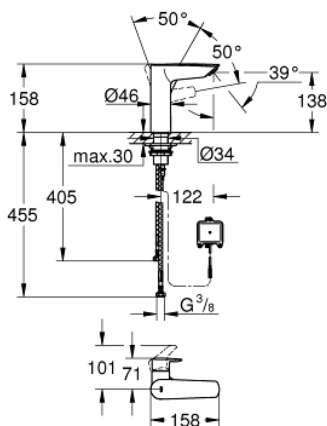

23 975 003 EUROSART JEDNORUČNA BATERIJA ZA UMIVAONIK 1/2" M-SIZE

PRODUCT DESCRIPTION

- Colour: chrome
- instalacija na 1 otvor
- 2-in-1 hybrid with touchless or manual operation
- manual lever operation having priority
- metalna ručica
- GROHE SilkMove keramički mešač 28 mm
- sa limitatorom temperature
- infracrvena elektronika
- with infrared sensor for bi-directional communication for monitoring, configuration and servicing
- 6V litijumska baterija, tip CR-P2
- battery lifetime: approx. 7 years (150 actuations a day)
- nepovratni ventil
- filter za nečistoću
- integrisani el. mag. ventil
- spoljna baterija
- ekran sa pokazateljem statusa baterije
- 7 pre-set programs:
- auto flush
- cleaning mode
- additional functions and precise settings by remote control 36 407
- GROHE Water Saving tehnologija za manju potrošnju vode i savršen protok
- maximum flow rate (at 3 bar): 5 l/min
- izolisani unutarnji tokovi vode - ne sadrži nikal i olovo
- brzi instalacijski sistem
- glatko telo
- fleksibilna spojna creva
- min. preporučeni pritisak 1.0 bar
- CE odobrenje
- professional edition