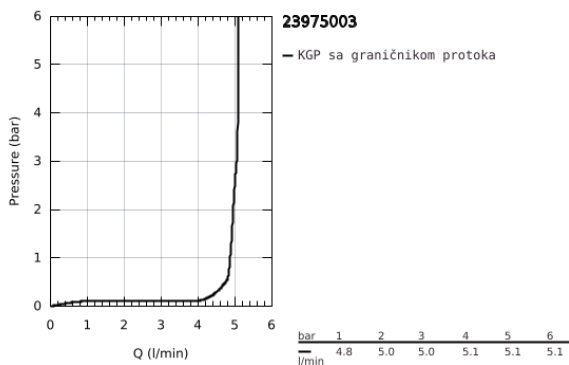

23 975 003 EUROSART JEDNORUČNA BATERIJA ZA UMIVAONIK 1/2" M-SIZE

PRODUCT DESCRIPTION

- Colour: chrome
- instalacija na 1 otvor
- 2-in-1 hybrid with touchless or manual operation
- manual lever operation having priority
- metalna ručica
- GROHE SilkMove keramički mešač 28 mm
- sa limitatorom temperature
- infracrvena elektronika
- with infrared sensor for bi-directional communication for monitoring, configuration and servicing
- 6V litijumska baterija, tip CR-P2
- battery lifetime: approx. 7 years (150 actuations a day)
- nepovratni ventil
- filter za nečistoću
- integrisani el. mag. ventil
- spoljna baterija
- ekran sa pokazateljem statusa baterije
- 7 pre-set programs:
- auto flush
- cleaning mode
- additional functions and precise settings by remote control 36 407
- GROHE Water Saving tehnologija za manju potrošnju vode i savršen protok
- maximum flow rate (at 3 bar): 5 l/min
- izolisani unutarnji tokovi vode - ne sadrži nikal i olovo
- brzi instalacijski sistem
- glatko telo
- fleksibilna spojna creva
- min. preporučeni pritisak 1.0 bar
- CE odobrenje
- professional edition