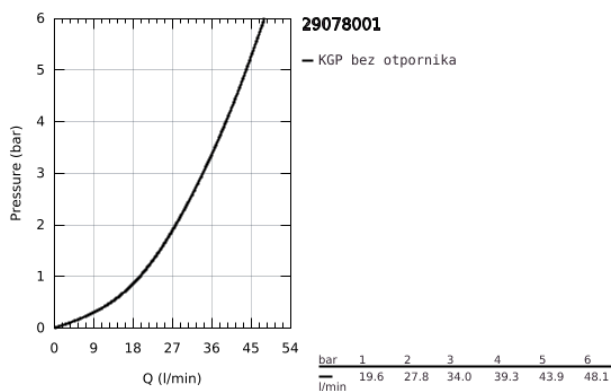

## 29 078 001 BAUEDGE JEDNORUČNA BATERIJA ZA TUŠ 1/2"

### PRODUCT DESCRIPTION

- Colour: chrome
- ugradna instalacija
- sastoji se od:
  - set za završnu instalaciju
  - metalna ručica
  - ugradno telo
  - GROHE Long-Life 46 mm keramički mešač
  - GROHE Long-Life premaz
  - podesiv limitator protoka vode
  - rozeta i zaptivač
  - (opcion) regulator temperature 46 375
- professional edition