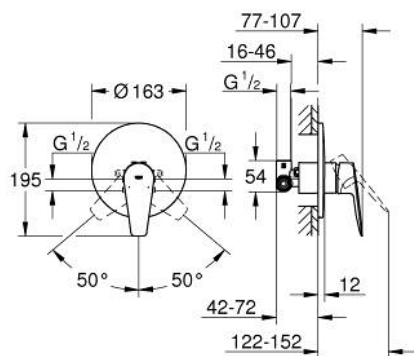

### PRODUCT DESCRIPTION

- Colour: chrome
- ugradna instalacija
- sastoji se od:
  - set za završnu instalaciju
  - metalna ručica
  - ugradno telo
  - GROHE Long-Life 46 mm keramički mešač
  - GROHE Long-Life premaz
  - podesiv limitator protoka vode
  - rozeta i zaptivač
  - (opcion) regulator temperature 46 375
- professional edition

### SPARE PARTS, септембар 2018 – now

- 1: Rozeta (Spare part-nr. 46904000)
- 2: Poklopac (Spare part-nr. 09038000)
- 3: Mešač (Spare part-nr. 46048000)
- 4: Limitator temperature (Spare part-nr. 46375000)\*
- 5: Produžni set (Spare part-nr. 46191000)\*
- 6: Produžni set (Spare part-nr. 46343000)\*