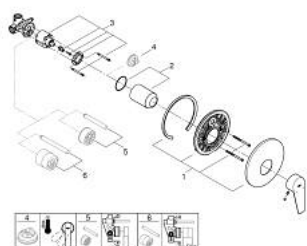

29 078 001 BAUEDGE JEDNORUČNA BATERIJA ZA TUŠ 1/2"

SPARE PARTS, септембар 2018 – now

- 1: Rozeta (Spare part-nr. 46904000)
- 2: Poklopac (Spare part-nr. 09038000)
- 3: Mešač (Spare part-nr. 46048000)
- 4: Limitator temperature (Spare part-nr. 46375000)*
- 5: Produžni set (Spare part-nr. 46191000)*
- 6: Produžni set (Spare part-nr. 46343000)*

* Optional accessories