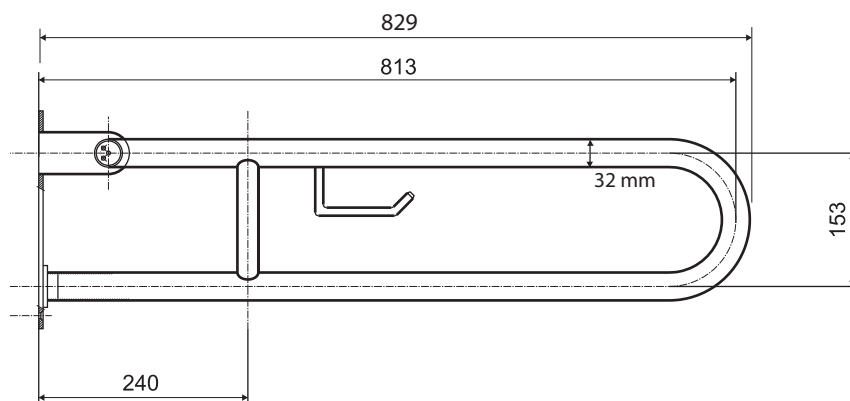

ilustrační foto /
illustration /
Illustration :

ilustrační foto /
illustration /
Illustration :

brzda / brake / Bremse:

Parametry / Features / Eigenschaften

šířka / width / Breite:	100mm
výška / height / Höhe:	250mm
hloubka / depth / Tiefe:	829mm
materiál / material / Material:	Fe
povrch. úprava / finish / Oberfläche:	komaxit / comaxit / Komaxit
barva / color / Farbe:	bílá / white / weiß
záruka / warranty / Garantie:	2 let / 2 years / 2 Jahre
brzda / brake / Bremse:	nerez / stainless steel / rostfrei