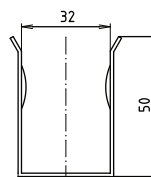

ilustrační foto /
illustration /
Illustration :

ilustrační foto /
illustration /
Illustration :

brzda / brake / Bremse:

Parametry / Features / Eigenschaften

šířka / width / Breite:	100mm
výška / height / Höhe:	250mm
hloubka / depth / Tiefe:	829mm
materiál / material / Material:	Fe
povrch. úprava / finish / Oberfläche:	komaxit / comaxit / Komaxit
barva / color / Farbe:	bílá / white / weiß
záruka / warranty / Garantie:	2 let / 2 years / 2 Jahre
brzda / brake / Bremse:	nerez / stainless steel / rostfrei