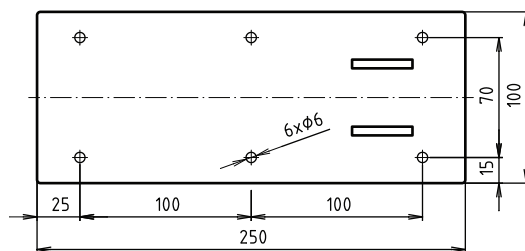

ilustrační foto /
illustration /
Illustration :

ilustrační foto /
illustration /
Illustration :

brzda / brake / Bremse:

Parametry / Features / Eigenschaften

šířka / width / Breite:	100mm
výška / height / Höhe:	250mm
hloubka / depth / Tiefe:	829mm
materiál / material / Material:	Fe
povrch. úprava / finish / Oberfläche:	komaxit / comaxit / Komaxit
barva / color / Farbe:	bílá / white / weiß
záruka / warranty / Garantie:	2 let / 2 years / 2 Jahre
brzda / brake / Bremse:	nerez / stainless steel / rostfrei