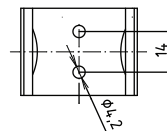

ilustrační foto /
illustration /
Illustration :

ilustrační foto /
illustration /
Illustration :

brzda / brake / Bremse:

Parametry / Features / Eigenschaften

šířka / width / Breite:	100mm
výška / height / Höhe:	250mm
hloubka / depth / Tiefe:	829mm
materiál / material / Material:	Fe
povrch. úprava / finish / Oberfläche:	komaxit / comaxit / Komaxit
barva / color / Farbe:	bílá / white / weiß
záruka / warranty / Garantie:	2 let / 2 years / 2 Jahre
brzda / brake / Bremse:	nerez / stainless steel / rostfrei