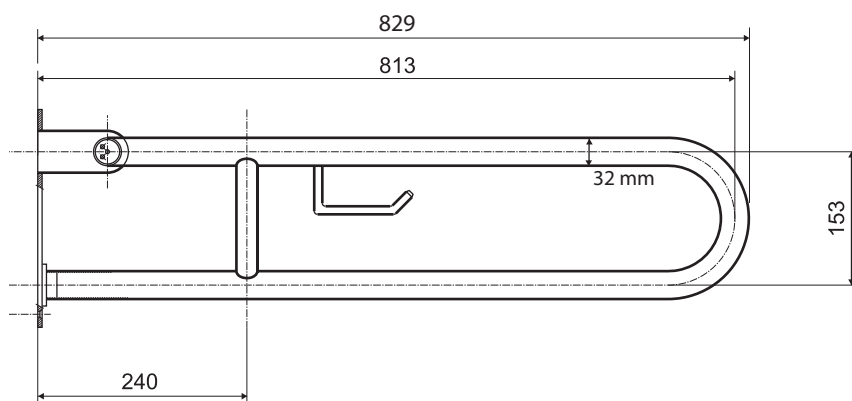

brzda / brake / Bremse: