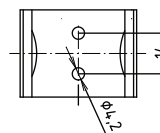

ilustrační foto /  
illustration /  
Illustration :

brzda / brake / Bremse:

## Parametry / Features / Eigenschaften

šířka / width / Breite:	100mm
výška / height / Höhe:	250mm
hloubka / depth / Tiefe:	829mm
materiál / material / Material:	nerez / stainless steel / rostfrei
povrch. úprava / finish / Oberfläche:	brus / brush / gebürstet
záruka / warranty / Garantie:	6 let / 6 years / 6 Jahre
brzda / brake / Bremse:	nerez / stainless steel / rostfrei