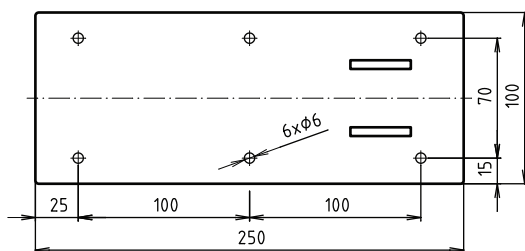

brzda / brake / Bremse: