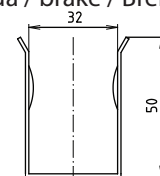

ilustrační foto /  
illustration /  
Illustration :

brzda / brake / Bremse:

## Parametry / Features / Eigenschaften

šířka / width / Breite:	100mm
výška / height / Höhe:	250mm
hloubka / depth / Tiefe:	829mm
materiál / material / Material:	nerez / stainless steel / rostfrei
povrch. úprava / finish / Oberfläche:	brus / brush / gebürstet
záruka / warranty / Garantie:	6 let / 6 years / 6 Jahre
brzda / brake / Bremse:	nerez / stainless steel / rostfrei