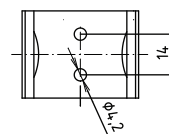

brzda / brake / Bremse:

Parametry / Features / Eigenschaften

šířka / width / Breite:	100mm
výška / height / Höhe:	250 (800)mm
hloubka / depth / Tiefe:	829mm
materiál / material / Material:	nerez / stainless steel / rostfrei
povrch. úprava / finish / Oberfläche:	lesk / polished / poliert
záruka / warranty / Garantie:	6 let / 6 years / 6 Jahre
brzda / brake / Bremse:	nerez / stainless steel / rostfrei