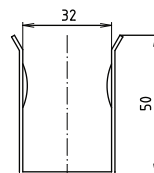

brzda / brake / Bremse:

Parametry / Features / Eigenschaften

šířka / width / Breite:	100mm
výška / height / Höhe:	250 (800)mm
hloubka / depth / Tiefe:	829mm
materiál / material / Material:	nerez / stainless steel / rostfrei
povrch. úprava / finish / Oberfläche:	lesk / polished / poliert
záruka / warranty / Garantie:	6 let / 6 years / 6 Jahre
brzda / brake / Bremse:	nerez / stainless steel / rostfrei