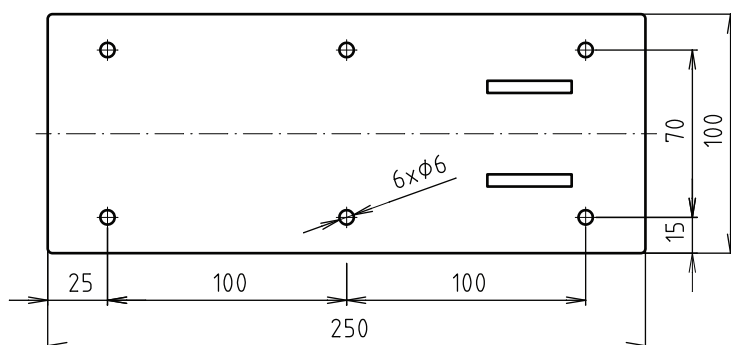

brzda / brake / Bremse:

Parametry / Features / Eigenschaften

šířka / width / Breite:	100mm
výška / height / Höhe:	250 (800)mm
hloubka / depth / Tiefe:	829mm
materiál / material / Material:	nerez / stainless steel / rostfrei
povrch. úprava / finish / Oberfläche:	lesk / polished / poliert
záruka / warranty / Garantie:	6 let / 6 years / 6 Jahre
brzda / brake / Bremse:	nerez / stainless steel / rostfrei