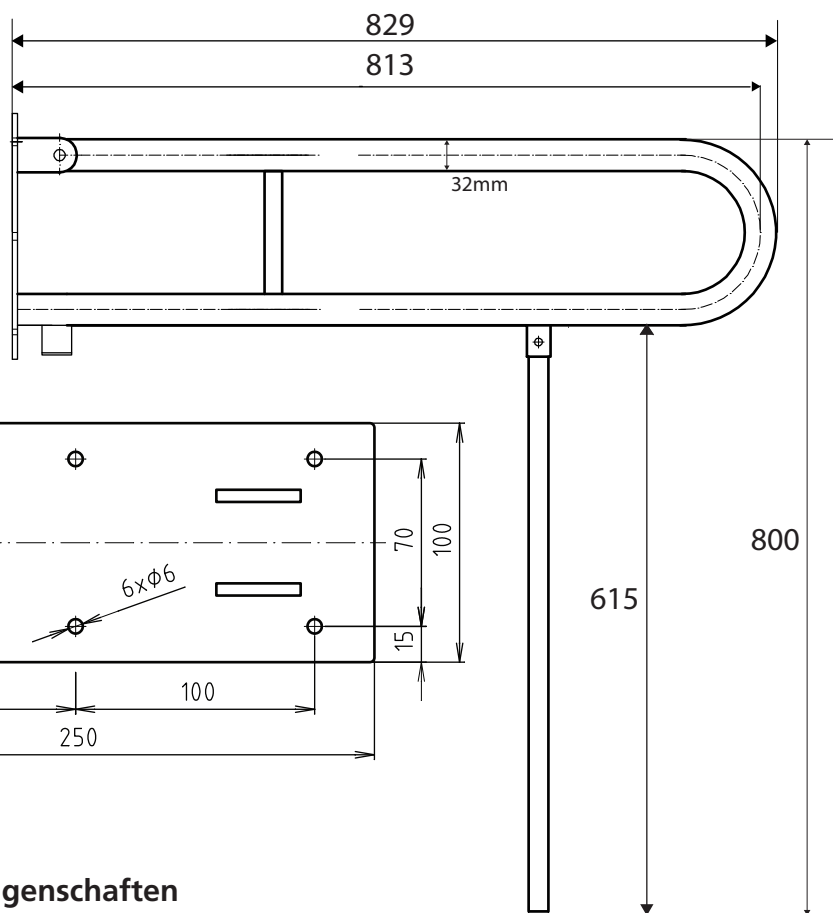

brzda / brake / Bremse:

Parametry / Features / Eigenschaften

šířka / width / Breite:	100mm
výška / height / Höhe:	250 (800)mm
hloubka / depth / Tiefe:	829mm
materiál / material / Material:	nerez / stainless steel / rostfrei
povrch. úprava / finish / Oberfläche:	lesk / polished / poliert
záruka / warranty / Garantie:	6 let / 6 years / 6 Jahre
brzda / brake / Bremse:	nerez / stainless steel / rostfrei