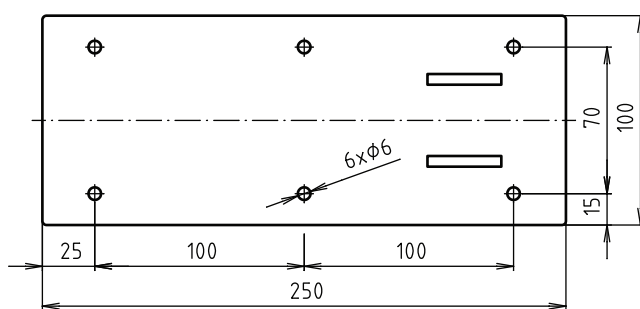

## Parametry / Features / Eigenschaften

šířka / width / Breite:	100mm
výška / height / Höhe:	250mm
hloubka / depth / Tiefe:	916mm
materiál / material / Material:	nerez / stainless steel / rostfrei
povrch. úprava / finish / Oberfläche:	lesk / polished / poliert
záruka / warranty / Garantie:	6 let / 6 years / 6 Jahre
brzda / brake / Bremse:	nerez / stainless steel / rostfrei