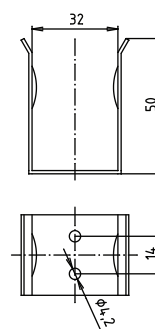

## Parametry / Features / Eigenschaften

šířka / width / Breite:	100mm
výška / height / Höhe:	250mm
hloubka / depth / Tiefe:	916mm
materiál / material / Material:	nerez / stainless steel / rostfrei
povrch. úprava / finish / Oberfläche:	lesk / polished / poliert
záruka / warranty / Garantie:	6 let / 6 years / 6 Jahre
brzda / brake / Bremse:	nerez / stainless steel / rostfrei