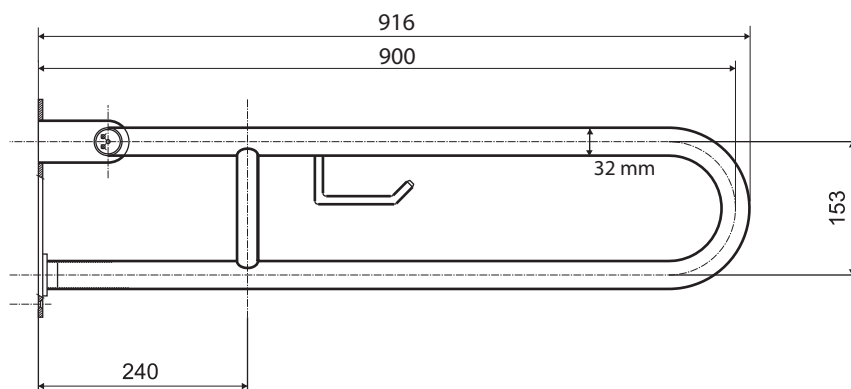

ilustrační foto /
illustration /
Illustration :

ilustrační foto /
illustration /
Illustration :

brzda / brake / Bremse:

Parametry / Features / Eigenschaften

šířka / width / Breite:	100mm
výška / height / Höhe:	250mm
hloubka / depth / Tiefe:	916mm
materiál / material / Material:	Fe
povrch. úprava / finish / Oberfläche:	komaxit / comaxit / Komaxit
barva / color / Farbe:	bílá / white / weiß
záruka / warranty / Garantie:	6 let / 6 years / 6 Jahre
brzda / brake / Bremse:	nerez / stainless steel / rostfrei