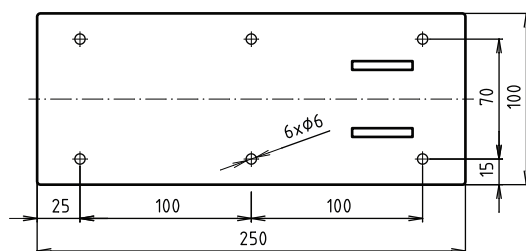

ilustrační foto /
illustration /
Illustration :

ilustrační foto /
illustration /
Illustration :

brzda / brake / Bremse:

Parametry / Features / Eigenschaften

šířka / width / Breite:	100mm
výška / height / Höhe:	250mm
hloubka / depth / Tiefe:	916mm
materiál / material / Material:	Fe
povrch. úprava / finish / Oberfläche:	komaxit / comaxit / Komaxit
barva / color / Farbe:	bílá / white / weiß
záruka / warranty / Garantie:	6 let / 6 years / 6 Jahre
brzda / brake / Bremse:	nerez / stainless steel / rostfrei