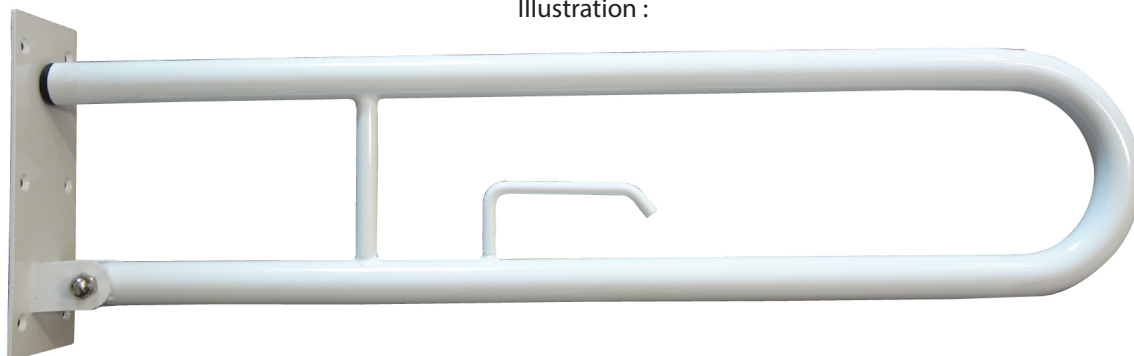

ilustrační foto /
illustration /
Illustration :

ilustrační foto /
illustration /
Illustration :

brzda / brake / Bremse:

Parametry / Features / Eigenschaften

šířka / width / Breite:	100mm
výška / height / Höhe:	250mm
hloubka / depth / Tiefe:	916mm
materiál / material / Material:	Fe
povrch. úprava / finish / Oberfläche:	komaxit / comaxit / Komaxit
barva / color / Farbe:	bílá / white / weiß
záruka / warranty / Garantie:	6 let / 6 years / 6 Jahre
brzda / brake / Bremse:	nerez / stainless steel / rostfrei