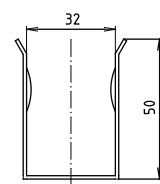

ilustrační foto /
illustration /
Illustration :

ilustrační foto /
illustration /
Illustration :

brzda / brake / Bremse:

Parametry / Features / Eigenschaften

šířka / width / Breite:	100mm
výška / height / Höhe:	250mm
hloubka / depth / Tiefe:	916mm
materiál / material / Material:	Fe
povrch. úprava / finish / Oberfläche:	komaxit / comaxit / Komaxit
barva / color / Farbe:	bílá / white / weiß
záruka / warranty / Garantie:	6 let / 6 years / 6 Jahre
brzda / brake / Bremse:	nerez / stainless steel / rostfrei