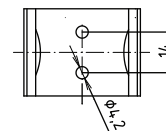

ilustrační foto /
illustration /
Illustration :

ilustrační foto /
illustration /
Illustration :

brzda / brake / Bremse:

Parametry / Features / Eigenschaften

šířka / width / Breite:	100mm
výška / height / Höhe:	250mm
hloubka / depth / Tiefe:	916mm
materiál / material / Material:	Fe
povrch. úprava / finish / Oberfläche:	komaxit / comaxit / Komaxit
barva / color / Farbe:	bílá / white / weiß
záruka / warranty / Garantie:	6 let / 6 years / 6 Jahre
brzda / brake / Bremse:	nerez / stainless steel / rostfrei