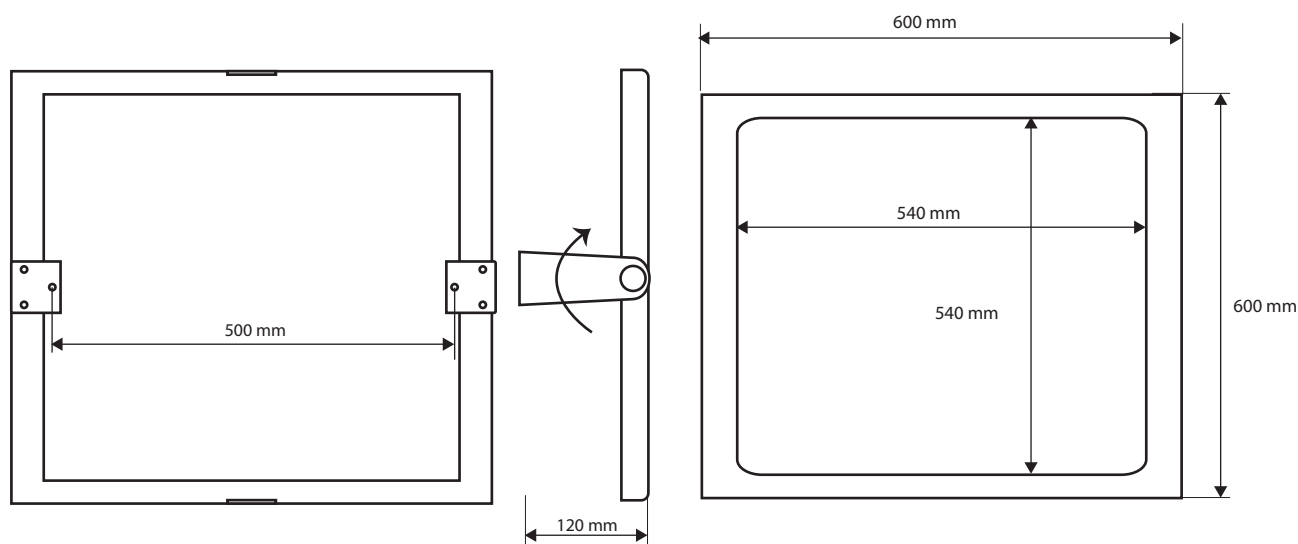

## Parametry / Features / Eigenschaften

šířka / width / Breite:	600 mm
výška / height / Höhe:	600 mm
hloubka / depth / Tiefe:	120 mm
materiál / material / Material:	ocel / steel / Stahl
povrch. úprava / finish / Oberfläche:	bílá / white / weiß
záruka / warranty / Garantie:	2 let / 2 years / 2 Jahre