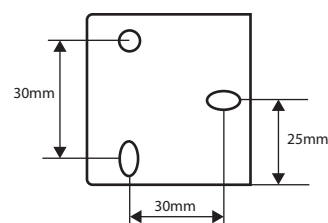

## Parametry / Features / Eigenschaften

šířka / width / Breite:	600 mm
výška / height / Höhe:	600 mm
hloubka / depth / Tiefe:	120 mm
materiál / material / Material:	ocel / steel / Stahl
povrch. úprava / finish / Oberfläche:	bílá / white / weiß
záruka / warranty / Garantie:	2 let / 2 years / 2 Jahre