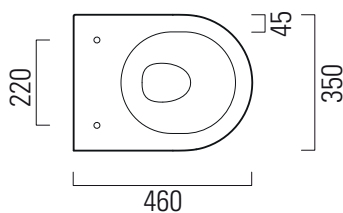

## 46x35 swirlflush

Wc  
46x35 cm  
20,5 kg

Wc sospeso swirlflush con sistema di fissaggio dal basso.

Wall-hung wc swirlflush installation with concealed fastening.

Colori - Colours	Codici - Codes	Fori - Tapholes
○ Bianco lucido - White glossy	880211	
◐ Bianco opaco - Matt white	880209	
● Ardesia	880226	

**Note**

- 1 - Non è consigliato l'impiego di cassette di scarico esterne, impianti dotati di rubinetto flussometro e cassette h 82/83cm.  
We do not recommend the use of external flushing cisterns, systems endowed with flushometer valves and flushing cisterns h82/83cm..
- 2 - Extraglaze solo per smaltatura lucida  
Extraglaze only for glossy glaze