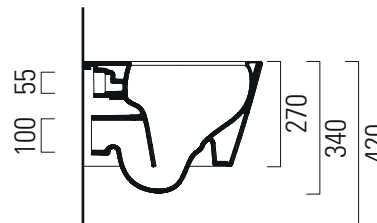

## 46x35 swirlflush

Wc  
46x35 cm  
20,5 kg

Wc sospeso swirlflush con sistema di fissaggio dal basso.

Wall-hung wc swirlflush installation with concealed fastening.

Colori - Colours	Codici - Codes	Fori - Tapholes
○ Bianco lucido - White glossy	880211	
◐ Bianco opaco - Matt white	880209	
● Ardesia	880226	

**Note**

- 1 - Non è consigliato l'impiego di cassette di scarico esterne, impianti dotati di rubinetto flussometro e cassette h 82/83cm.  
We do not recommend the use of external flushing cisterns, systems endowed with flushometer valves and flushing cisterns h82/83cm..
- 2 - Extraglaze solo per smaltatura lucida  
Extraglaze only for glossy glaze