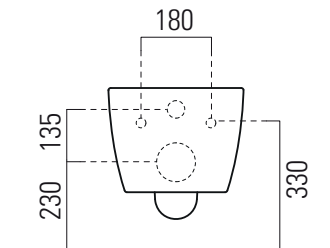

## 46x35 swirlflush

Wc  
46x35 cm  
20,5 kg

Wc sospeso swirlflush con sistema di fissaggio dal basso.

Wall-hung wc swirlflush installation with concealed fastening.

Colori - Colours	Codici - Codes	Fori - Tapholes
○ Bianco lucido - White glossy	880211	
◐ Bianco opaco - Matt white	880209	
● Ardesia	880226	

**Note**

- 1 - Non è consigliato l'impiego di cassette di scarico esterne, impianti dotati di rubinetto flussometro e cassette h 82/83cm.  
We do not recommend the use of external flushing cisterns, systems endowed with flushometer valves and flushing cisterns h82/83cm..
- 2 - Extraglaze solo per smaltatura lucida  
Extraglaze only for glossy glaze