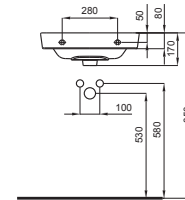

## WYMIARY

Szerokość	500 mm
Głębokość	430 mm
Wysokość	170 mm

## INFORMACJE O PRODUKCIE

Umywalka z otworem na baterię, z przelewem. Zawiera zestaw mocujący do ściany. Montaż do ściany lub na meblu.

Kształt: Prostokątna

Materiał: Ceramika sanitarna

Położenie niecki: Na środku