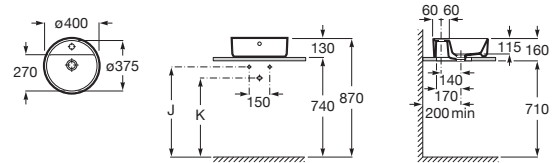

Trap	K	J
Totem	530	610
Minimal		
Bottle	610	640