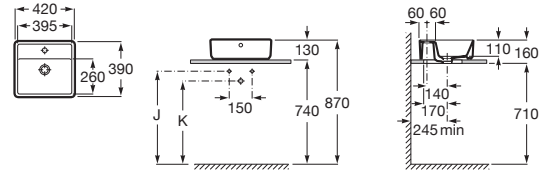

Trap	K	J
Totem	530	610
Minimal	610	640
Bottle	610	640