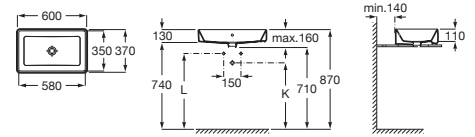

THE GAP

Lavoar pe blat

DIMENSIUNI

Lungime 600 mm.

Lățime 370 mm.

Înălțime 130 mm.

PRE (FĂRĂ TVA) (FĂRĂ TVA)

**438,00 LEI**

CULORI ȘI FINISAJE

SCHIȚE TEHNICE

CARACTERISTICI

Adâncime vas (mm): 110

Configurație ventil de scurgere: Fără ventile de scurgere

Formă: Pătrată

Lungime vas (mm): 580

Lățime vas (mm): 350

Material: Porțelan

Poziție vas: Central

Tip instalare: Vas / Pe blat

Trap	K	L
Totem	530	610
Minimal	610	640
Bottle	610	640