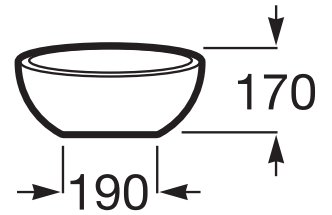

COLORES Y ACABADOS

DIBUJOS TÉCNICOS

CARACTERÍSTICAS

Lavabo de porcelana de sobre encimera. No incluye grifería.

Desagüe: No incluido

Forma: Redondo

Material: Porcelana

Profundidad de la cubeta (mm): 100

Sin rebosadero

Tipo de instalación: Sobre encimera