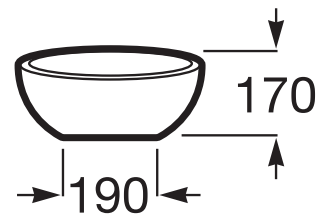

BOL

Lavabo de porcelana de sobre encimera

MEDIDAS

Longitud	380 mm
Anchura	380 mm
Altura	170 mm

COLORES Y ACABADOS

DIBUJOS TÉCNICOS

CARACTERÍSTICAS

Lavabo de porcelana de sobre encimera. No incluye grifería.

Desagüe: No incluido

Forma: Redondo

Material: Porcelana

Profundidad de la cubeta (mm): 100

Sin rebosadero

Tipo de instalación: Sobre encimera

COMPATIBLE

Encimera hidrófuga para lavabo