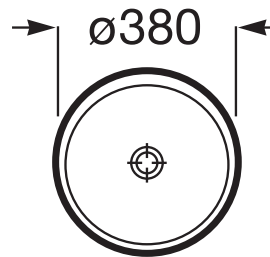

BOL

Lavabo de porcelana de sobre encimera

MEDIDAS

Longitud	380 mm
Anchura	380 mm
Altura	170 mm

COLORES Y ACABADOS

DIBUJOS TÉCNICOS

CARACTERÍSTICAS

Lavabo de porcelana de sobre encimera. No incluye grifería.

Desagüe: No incluido

Forma: Redondo

Material: Porcelana

Profundidad de la cubeta (mm): 100

Sin rebosadero

Tipo de instalación: Sobre encimera

COMPATIBLE

Encimera hidrófuga para lavabo

857322...

Sifón botella de 1 1/4" para lavabo. Tubo de 250 mm

506401614

Desagüe para lavabo o bidé con tapón fijo abierto cromado

506403900

Desagüe para lavabo o bidé con tapón fijo abierto de porcelana Ø 72