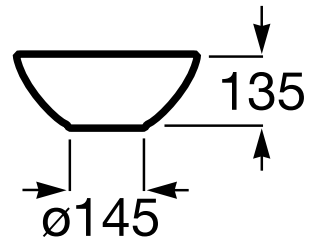

BOL

Lavabo de FINECERAMIC® de sobre encimera

MEDIDAS

Longitud	350 mm
Anchura	350 mm
Altura	135 mm

COLORES Y ACABADOS

DIBUJOS TÉCNICOS

CARACTERÍSTICAS

Lavabo de FINECERAMIC® de sobre encimera. No incluye grifería.

Desagüe: No incluido

Forma: Redondo

Material: FINECERAMIC®

Profundidad de la cubeta (mm): 110

Sin rebosadero

Tipo de instalación: Sobre encimera

COMPATIBLE

Desagüe para lavabo o bidé con tapón fijo abierto cromado

506403900

Desagüe para lavabo o bidé con tapón fijo abierto de porcelana Ø 72

50640390C