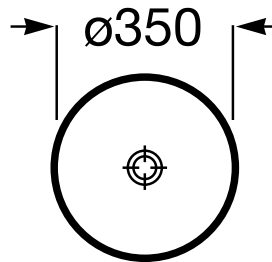

BOL

Lavabo de FINECERAMIC® de sobre encimera

MEDIDAS

Longitud	350 mm
Anchura	350 mm
Altura	135 mm

COLORES Y ACABADOS

DIBUJOS TÉCNICOS

CARACTERÍSTICAS

Lavabo de FINECERAMIC® de sobre encimera. No incluye grifería.

Desagüe: No incluido

Forma: Redondo

Material: FINECERAMIC®

Profundidad de la cubeta (mm): 110

Sin rebosadero

Tipo de instalación: Sobre encimera

COMPATIBLE

Desagüe para lavabo o bidé con tapón fijo abierto cromado

506403900

Desagüe para lavabo o bidé con tapón fijo abierto de porcelana Ø 72

50640390C