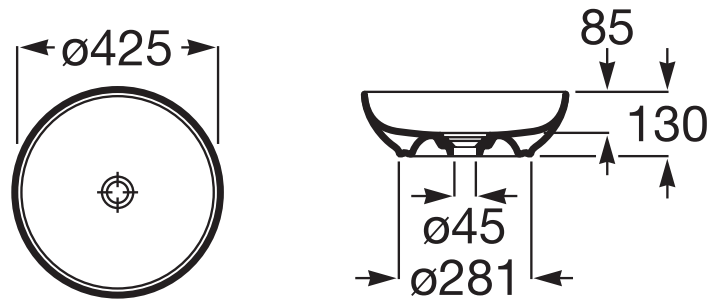

BOL

Lavabo de FINECERAMIC® de sobre encimera

MEDIDAS

Longitud	425 mm
Anchura	425 mm
Altura	130 mm

COLORES Y ACABADOS

DIBUJOS TÉCNICOS

CARACTERÍSTICAS

Lavabo de FINECERAMIC® de sobre encimera. No incluye grifería.

Desagüe: No incluido

Forma: Redondo

Forma interior: Redonda

Material: FINECERAMIC®

Profundidad de la cubeta (mm): 85

Sin rebosadero

Tipo de instalación: Sobre encimera

COMPATIBLE

Desagüe para lavabo o bidé con tapón fijo abierto cromado

506403900

Desagüe para lavabo o bidé con tapón fijo abierto de porcelana Ø 72

50640390C

Bol

Esta colección es la propuesta estilística en la que la calidez y la serenidad crean un conjunto sólido y singular inspirado en el equilibrio y la distinción de las formas geométricas.