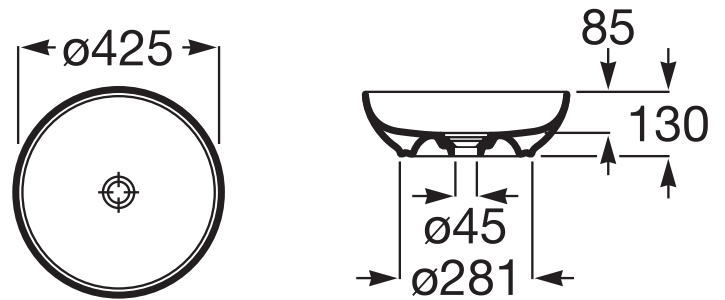

BOL

Lavabo de FINECERAMIC® de sobre encimera

MEDIDAS

Longitud	425 mm
Anchura	425 mm
Altura	130 mm

COLORES Y ACABADOS

DIBUJOS TÉCNICOS

CARACTERÍSTICAS

Lavabo de FINECERAMIC® de sobre encimera. No incluye grifería.

Desagüe: No incluido

Forma: Redondo

Forma interior: Redonda

Material: FINECERAMIC®

Profundidad de la cubeta (mm): 85

Sin rebosadero

Tipo de instalación: Sobre encimera

COMPATIBLE

Desagüe para lavabo o bidé
con tapón fijo abierto
cromado

506403900

Desagüe para lavabo o bidé
con tapón fijo abierto de
porcelana Ø 72

50640390C

Bol

Esta colección es la propuesta
estilística en la que la calidez y la
serenidad crean un conjunto
sólido y singular inspirado en el
equilibrio y la distinción de las
formas geométricas.