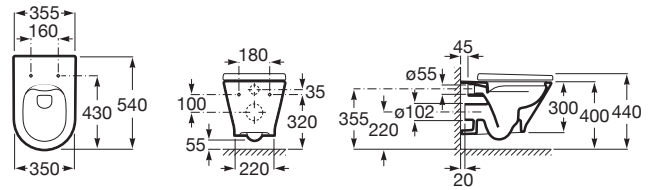

SUPRAGLAZE®

GAP

Miska WC podwieszana Rimless Round odkryte mocowania

WYMIARY

Szerokość	355 mm
Głębokość	540 mm
Wysokość	440 mm

KOLORY I WYKOŃCZENIA

S0 Supraglaze

RYSUNKI TECHNICZNE

Bezkońnerzowa

Kształt: Zaokrąglona

Rodzaj odpływu: Poziomy

Sposób montażu: Na stelażu / do ściany

System spłukiwania: Europejski

Zestaw montażowy: Brak

PASUJE DO

Deska WC SLIM
wolnoopadająca Round