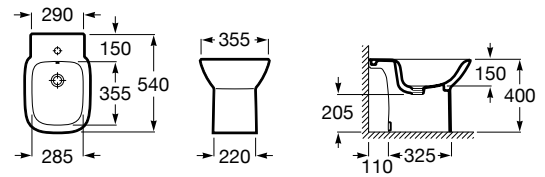

DEBBA

Bidet stojący

WYMIARY

Szerokość 355 mm.

Głębokość 540 mm.

Wysokość 400 mm.

KOLORY I WYKOŃCZENIA

00 Białe

RYСУNKI TECHNICZNE

INFORMACJE O PRODUKCIE

Kształt: Kwadratowy

Odległość pomiędzy przyłączami wody (mm): 150

Położenie otworu na baterie: 1 Otwór na środku

Sposób montażu: Do posadzki

Wysokość przyłącza wody (mm): 180