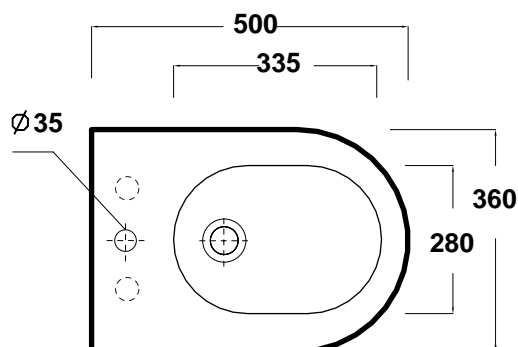

Art. **CLE210101**

Agg.01/2018

CARATTERISTICHE DEL PRODOTTO / PRODUCT FEATURES

- bidet ergonomico BTW monoforo Art.**CLE210101**
- clean elegant,ergonomic back to wall bidet one hole Art.**CLE210101**

MANUTENZIONE / MAINTENANCE

CONFEZIONE DEL PRODOTTO / PACKAGING PRODUCTS

- imballi in scatola di cartone 60x41x45
- imballo su bancale per pezzi multipli
- packaging in carton boxes 60x41x45
- packaging on pallets for multiple pieces