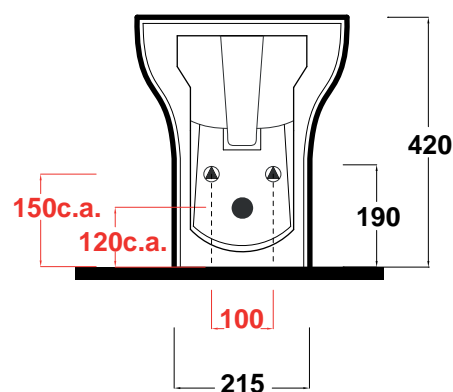

Art. **CLE210101**

Agg.01/2018

CARATTERISTICHE DEL PRODOTTO / PRODUCT FEATURES

- bidet ergonomico BTW monoforo Art.**CLE210101**
- clean elegant,ergonomic back to wall bidet one hole Art.**CLE210101**

MANUTENZIONE / MAINTENANCE

CONFEZIONE DEL PRODOTTO / PACKAGING PRODUCTS

- imballi in scatola di cartone 60x41x45
- imballo su bancale per pezzi multipli
- packaging in carton boxes 60x41x45
- packaging on pallets for multiple pieces

bidet serie Clear - peso Kg21
back to wall bidet Clear - weight Kg 21

CERTIFICAZIONI / CERTIFICATION
UNI EN .14528

FISSAGGI / HARDWARE

inclusi FOVF
included FOVF

*Quota d'installazione consigliata
*Advised measure for installation