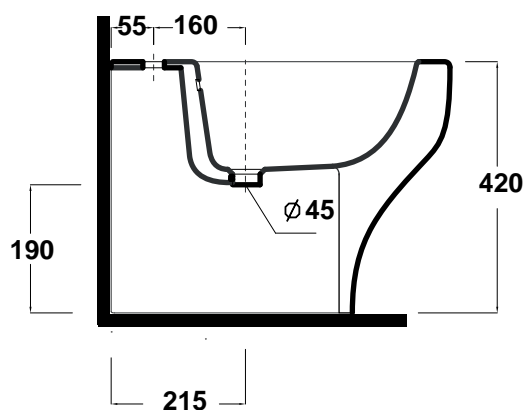

Art. **CLE210101**

Agg.01/2018

CARATTERISTICHE DEL PRODOTTO / PRODUCT FEATURES

- bidet ergonomico BTW monoforo Art.**CLE210101**
- clean elegant,ergonomic back to wall bidet one hole Art.**CLE210101**

MANUTENZIONE / MAINTENANCE

CONFEZIONE DEL PRODOTTO / PACKAGING PRODUCTS

- imballi in scatola di cartone 60x41x45
- imballo su bancale per pezzi multipli
- packaging in carton boxes 60x41x45
- packaging on pallets for multiple pieces