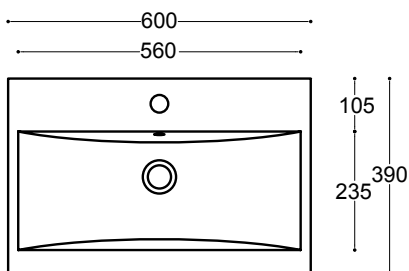

60

60x39

CLEVER

KG
14

Lavabo Clever monoforo con troppopieno
Clever one tap hole basin with overflow
Lavabo Clever para monomando con rebosadero
30383 white

ARTICOLI SUPPLEMENTARI

ADDITIONAL ITEMS

ARTÍCULOS ADICIONALES

Fissaggi per lavabo
Fixings for washbasin
Anclajes para lavabo
30020

Sifone
Siphon
Sifón
31056

Specifiche Tecniche
Technical data
Fichas técnicas

Installazione:

Installation:

Instalación:

Sospeso
Inal hung
Suspendido