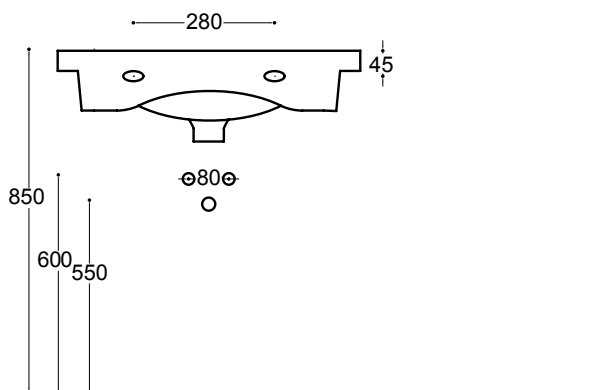

60

60x39

CLEVER

KG
14

Lavabo Clever monoforo con troppopieno
Clever one tap hole basin with overflow
Lavabo Clever para monomando con rebosadero
30383 white

ARTICOLI SUPPLEMENTARI

ADDITIONAL ITEMS

ARTÍCULOS ADICIONALES

Fissaggi per lavabo
Fixings for washbasin
Anclajes para lavabo
30020

Sifone
Siphon
Sifón
31056

Specifiche Tecniche
Technical data
Fichas técnicas

Installazione:

Installation:

Instalación:

Sospeso
Inal hung
Suspendido