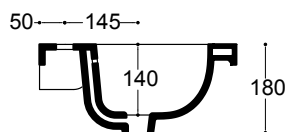

60

60x39

CLEVER

KG
14

Lavabo Clever monoforo con troppopieno
Clever one tap hole basin with overflow
Lavabo Clever para monomando con rebosadero
30383 white

ARTICOLI SUPPLEMENTARI

ADDITIONAL ITEMS

ARTÍCULOS ADICIONALES

Fissaggi per lavabo
Fixings for washbasin
Anclajes para lavabo
30020

Sifone
Siphon
Sifón
31056

Specifiche Tecniche
Technical data
Fichas técnicas

Installazione:

Installation:

Instalación:

Sospeso
Inal hung
Suspendido