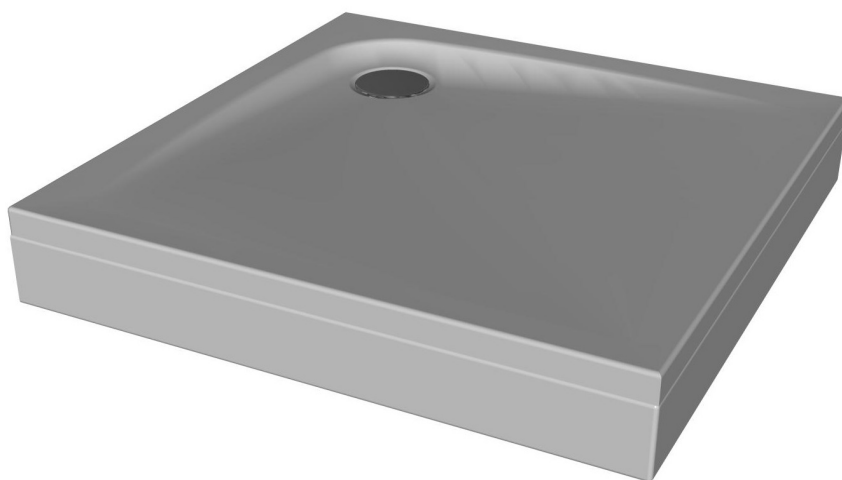

tuš kad iz litega marmorja
tuš kada od lijevanog mramora

	A
EVELIN 80X80	800
EVELIN 90X90	900

vgradna
ugradbena

z oblogo
s oblogom

Recommended siphon
Vorgeschlagene siphon

SIFON Ø 90 WITH COVER (H=65 mm, H=84 mm)
SIFON Ø 90 MIT ABDECKUNG (H=65mm, H=84 mm)

Recommendations for the installation of shower tray without panel
Empfehlungen für die Montage von duschwannen ohne Schürze

Nr. TKN 01

Recommendations for the installation of shower tray with panel
Empfehlungen für die Montage von duschwannen mit Schürze