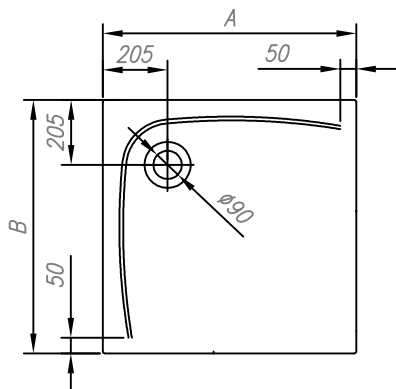

tuš kad iz litega marmorja
tuš kada od lijevanog mramora

	A
EVELIN 80X80	800
EVELIN 90X90	900

vgradna
ugradbena

z oblogo
s oblogom

Recommended siphon
Vorgeschlagene siphon

SIFON Ø 90 WITH COVER (H=65 mm, H=84 mm)
SIFON Ø 90 MIT ABDECKUNG (H=65mm, H=84 mm)

Recommendations for the installation of shower tray without panel
Empfehlungen für die Montage von duschwannen ohne Schürze

Nr. TKN 01

Recommendations for the installation of shower tray with panel
Empfehlungen für die Montage von duschwannen mit Schürze