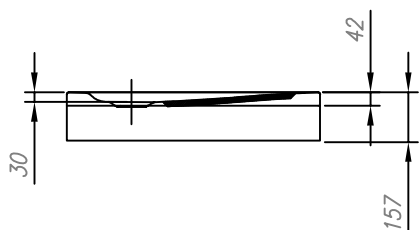

tuš kad iz litega marmorja
tuš kada od lijevanog mramora

	A
EVELIN 80X80	800
EVELIN 90X90	900

vgradna
ugradbena

z oblogo
s oblogom

Recommended siphon
Vorgeschlagene siphon

SIFON Ø 90 WITH COVER (H=65 mm, H=84 mm)
SIFON Ø 90 MIT ABDECKUNG (H=65mm, H=84 mm)

Recommendations for the installation of shower tray without panel
Empfehlungen für die Montage von duschwannen ohne Schürze

Nr. TKN 01

Recommendations for the installation of shower tray with panel
Empfehlungen für die Montage von duschwannen mit Schürze