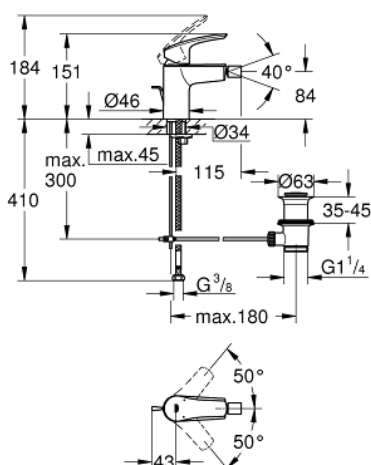

## 32 929 003 EUROSART JEDNORUČNA BATERIJA ZA BIDE 1/2" S-SIZE

### PRODUCT DESCRIPTION

- Colour: chrome
- instalacija na 1 otvor
- metalna ručica
- GROHE SilkMove keramički mešač 28 mm
- podesiv limitator protoka vode
- sa limitatorom temperature
- GROHE LongLife premaz
- GROHE EcoJoy tehnologija za manju potrošnju vode i savršen protok
- maximum flow rate (at 3 bar): 5 l/min
- izolisani unutarnji tokovi vode - ne sadrži nikal i olovo
- GROHE FastFixation rapid installation system
- s kuglastim zglobovima
- automatski gornji deo za sifon 1 1/4"
- fleksibilna spojna creva
- professional edition

### SPARE PARTS, jyl 2019 – now

- 1: Ručica (Spare part-nr. 48548000)
  - 2: Poklopac (Spare part-nr. 46116000)
  - 3: Mešač (Spare part-nr. 48518000)
  - 4: Lift rod (Spare part-nr. 65936PDO)
  - 5: Zglobni perlator (Spare part-nr. 48552000)
  - 6: Pribor za učvršćivanje (Spare part-nr. 46645000)
  - 7: Set za odliv otpadne vode 1 1/4" (Spare part-nr. 28910000)
  - 7.1: Utikač (Spare part-nr. 07182000)
  - 7.2: Noseća osovina (Spare part-nr. 07052000)
  - 8: Instalacioni ključ (Spare part-nr. 19017000)\*
  - 9: Noseća osovina (Spare part-nr. 07341000)\*
- \* Optional accessories