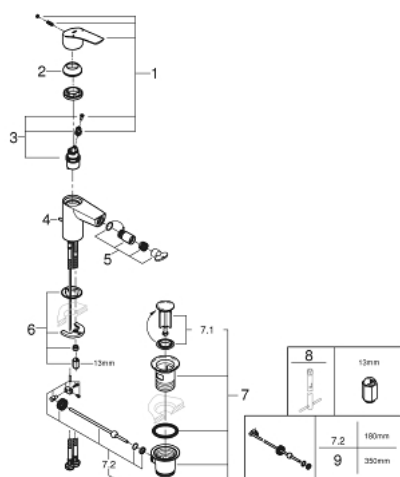

## 32 929 003 EUROSART JEDNORUČNA BATERIJA ZA BIDE 1/2" S-SIZE

### PRODUCT DESCRIPTION

- Colour: chrome
- instalacija na 1 otvor
- metalna ručica
- GROHE SilkMove keramički mešač 28 mm
- podesiv limitator protoka vode
- sa limitatorom temperature
- GROHE LongLife premaz
- GROHE EcoJoy tehnologija za manju potrošnju vode i savršen protok
- maximum flow rate (at 3 bar): 5 l/min
- izolisani unutarnji tokovi vode - ne sadrži nikal i olovo
- GROHE FastFixation rapid installation system
- s kuglastim zglobovima
- automatski gornji deo za sifon 1 1/4"
- fleksibilna spojna creva
- professional edition

### SPARE PARTS, jyl 2019 – now

- 1: Ručica (Spare part-nr. 48548000)
  - 2: Poklopac (Spare part-nr. 46116000)
  - 3: Mešač (Spare part-nr. 48518000)
  - 4: Lift rod (Spare part-nr. 65936PDO)
  - 5: Zglobni perlator (Spare part-nr. 48552000)
  - 6: Pribor za učvršćivanje (Spare part-nr. 46645000)
  - 7: Set za odliv otpadne vode 1 1/4" (Spare part-nr. 28910000)
  - 7.1: Utikač (Spare part-nr. 07182000)
  - 7.2: Noseća osovina (Spare part-nr. 07052000)
  - 8: Instalacioni ključ (Spare part-nr. 19017000)\*
  - 9: Noseća osovina (Spare part-nr. 07341000)\*
- \* Optional accessories