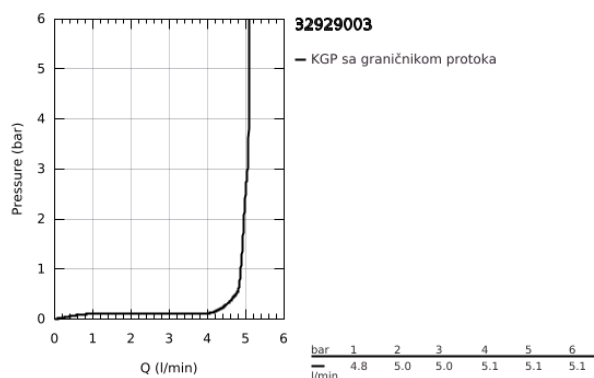

## 32 929 003 EUROSART JEDNORUČNA BATERIJA ZA BIDE 1/2" S-SIZE

### PRODUCT DESCRIPTION

- Colour: chrome
- instalacija na 1 otvor
- metalna ručica
- GROHE SilkMove keramički mešač 28 mm
- podesiv limitator protoka vode
- sa limitatorom temperature
- GROHE LongLife premaz
- GROHE EcoJoy tehnologija za manju potrošnju vode i savršen protok
- maximum flow rate (at 3 bar): 5 l/min
- izolisani unutarnji tokovi vode - ne sadrži nikal i olovo
- GROHE FastFixation rapid installation system
- s kuglastim zglobovima
- automatski gornji deo za sifon 1 1/4"
- fleksibilna spojna creva
- professional edition