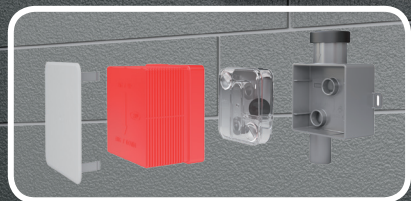

# HL138 KLIMAGERÄTE-EINBAUSIPHON

120l/h DN 32

**IT** SIFONE AD INCASSO PER CONDENSA

**EN** IN-WALL CONDENSATE SIPHON

**TR** SPLIT KLIMALAR İÇİN GÖMME SIFON

**CS/SK** PODOMÍTKOVÝ SIFON PRO KLIMATIZ JEDNOTKY