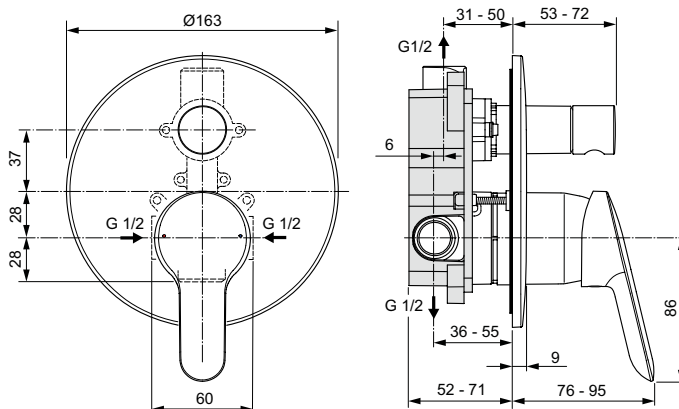

Ideal Standard

Alpha

broj predmeta: A7185AA

Ugradna baterija za tuš i kadu

Kit 1 + Kit 2 verzija (kompletan set) / 47 mm Click mešačka glava / Automatski diverter / Metalna ručka sa indikacijom tople i hladne vode / Hromirana plastična rozetna / U saglasnosti sa EN817

Boja: AA - Hrom

Tehnologija: Click Technology

Više detalja o proizvodu::

Tip:	Sa automatskim diverterom
Montaža:	Ugradna
Tip operacije:	Jednoručna baterija
Akreditacije:	DIN EN 817, DIN 4109 Gruppe 1
Neto težina (kg):	1,5
Materijal:	Hromirani mesing
Visina (mm):	163
Širina (mm):	163
Dubina (mm):	95
Elementi pakovanja:	Kit 1 + Kit 2
Broj sertifikata:	EN 817