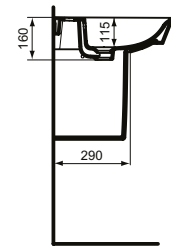

Ideal Standard

Connect Air

Ideal Standard

broj predmeta: E074601

Umivaonik Cube 50

Centralni otvor za bateriju / U kartonskoj kutiji / EN 14688 / Za montažu sa stubom E074901 ili polustubom E074801, ili Connect Air ormarićem za umivaonik, ili samo sa dizajn sifonom / Preporučene okomije: - set za fiksiranje M10x140 mm (WW965340) / - dizajn sifon (u slučaju montaže bez polustuba ili ormarića) (K0103AA) / - dizajn zaustavni ventil (konekcija G1/2, povezivanje sa baterijom 10mm/G3/8) (A3491AA) / - sifon G1 1/4 - cevni (A2305AA) / - zaustavni ventil (konekcija G1/2, povezivanje sa baterijom 10mm/G3/8) (B7883AA) / - rozetna za sifon G1/4 (u slučaju montaže sa baterijom sa bez mehanizma za pražnjenje) (B4801AA)

Boja: 01 - Bela

Karakteristike: .Sa prelivom

Više detalja o proizvodu::

Tip:	Montaža na zid / stub
Montaža:	Zidna
Rupe za baterije:	1
Neto težina (kg):	12,08
Materijal:	Fini šamot
Dizajner:	Studio Levien
Visina (mm):	160
Širina (mm):	500
Dubina (mm):	450
Oblik:	Četvrtasti
Broj sertifikata:	EN 14688