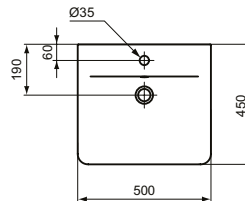

Ideal Standard

Connect Air

Ideal Standard

broj predmeta: E074601

Umivaonik Cube 50

Centralni otvor za bateriju / U kartonskoj kutiji / EN 14688 / Za montažu sa stubom E074901 ili polustubom E074801, ili Connect Air ormarićem za umivaonik, ili samo sa dizajn sifonom / Preporučene okomije: - set za fiksiranje M10x140 mm (WW965340) / - dizajn sifon (u slučaju montaže bez polustuba ili ormarića) (K0103AA) / - dizajn zaustavni ventil (konekcija G1/2, povezivanje sa baterijom 10mm/G3/8) (A3491AA) / - sifon G1 1/4 - cevni (A2305AA) / - zaustavni ventil (konekcija G1/2, povezivanje sa baterijom 10mm/G3/8) (B7883AA) / - rozetna za sifon G1/4 (u slučaju montaže sa baterijom sa bez mehanizma za pražnjenje) (B4801AA)

Boja: 01 - Bela

Karakteristike: .Sa prelivom

Više detalja o proizvodu::

Tip:	Montaža na zid / stub
Montaža:	Zidna
Rupe za baterije:	1
Neto težina (kg):	12,08
Materijal:	Fini šamot
Dizajner:	Studio Levien
Visina (mm):	160
Širina (mm):	500
Dubina (mm):	450
Oblik:	Četvrtasti
Broj sertifikata:	EN 14688