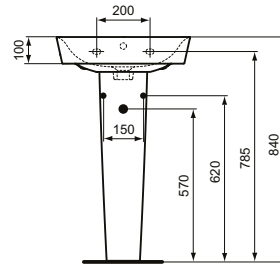

Ideal Standard

Connect Air

Ideal Standard

broj predmeta: E074601

Umivaonik Cube 50

Centralni otvor za bateriju / U kartonskoj kutiji / EN 14688 / Za montažu sa stubom E074901 ili polustubom E074801, ili Connect Air ormarićem za umivaonik, ili samo sa dizajn sifonom / Preporučene okomije: - set za fiksiranje M10x140 mm (WW965340) / - dizajn sifon (u slučaju montaže bez polustuba ili ormarića) (K0103AA) / - dizajn zaustavni ventil (konekcija G1/2, povezivanje sa baterijom 10mm/G3/8) (A3491AA) / - sifon G1 1/4 - cevni (A2305AA) / - zaustavni ventil (konekcija G1/2, povezivanje sa baterijom 10mm/G3/8) (B7883AA) / - rozetna za sifon G1/4 (u slučaju montaže sa baterijom sa bez mehanizma za pražnjenje) (B4801AA)

Boja: 01 - Bela

Karakteristike: .Sa prelivom

Više detalja o proizvodu::

Tip:	Montaža na zid / stub
Montaža:	Zidna
Rupe za baterije:	1
Neto težina (kg):	12,08
Materijal:	Fini šamot
Dizajner:	Studio Levien
Visina (mm):	160
Širina (mm):	500
Dubina (mm):	450
Oblik:	Četvrtasti
Broj sertifikata:	EN 14688