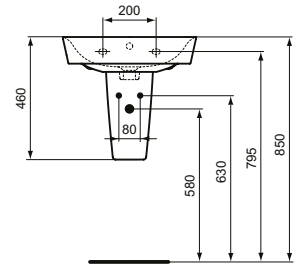

Ideal Standard

Connect Air

Ideal Standard

broj predmeta: E074601

Umivaonik Cube 50

Centralni otvor za bateriju / U kartonskoj kutiji / EN 14688 / Za montažu sa stubom E074901 ili polustubom E074801, ili Connect Air ormarićem za umivaonik, ili samo sa dizajn sifonom / Preporučene okomije: - set za fiksiranje M10x140 mm (WW965340) / - dizajn sifon (u slučaju montaže bez polustuba ili ormarića) (K0103AA) / - dizajn zaustavni ventil (konekcija G1/2, povezivanje sa baterijom 10mm/G3/8) (A3491AA) / - sifon G1 1/4 - cevni (A2305AA) / - zaustavni ventil (konekcija G1/2, povezivanje sa baterijom 10mm/G3/8) (B7883AA) / - rozetna za sifon G1/4 (u slučaju montaže sa baterijom sa bez mehanizma za pražnjenje) (B4801AA)

Boja: 01 - Bela

Karakteristike: .Sa prelivom

Više detalja o proizvodu::

Tip:	Montaža na zid / stub
Montaža:	Zidna
Rupe za baterije:	1
Neto težina (kg):	12,08
Materijal:	Fini šamot
Dizajner:	Studio Levien
Visina (mm):	160
Širina (mm):	500
Dubina (mm):	450
Oblik:	Četvrtasti
Broj sertifikata:	EN 14688