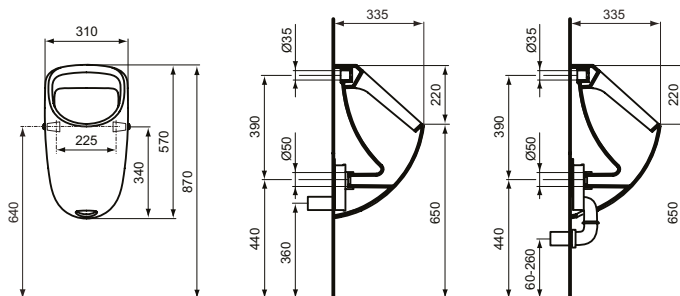

Ideal Standard

Connect

broj predmeta: E567101

Pisoar, dovod vode sa zadnje strane

CONNECT pisoar, Dovod sa zadnje strane/ Dovod sa zadnje strane, horizontalni ili vertikalni odvod/ Ispiranje 0,3 - 0,7 l / sec, min 2 l vode po ispiranju / Uključujući set za fiksiranje TT0257919 / EN 13407 / Bez kartonskog pakovanja

Boja: 01 - Bela

Tehnologija: Standardno ispiranje

Više detalja o proizvodu::

Tip:	Dovod sa zadnje strane
Montaža:	Zidna
Akreditacije:	DIN EN 80, DIN EN 13407 CL1-1-2C
Neto težina (kg):	13
Materijal:	Porecelan
Dizajner:	Studio Levien
Visina (mm):	570
Širina (mm):	310
Dubina (mm):	335
Tip ispiranja:	Standardno ispiranje